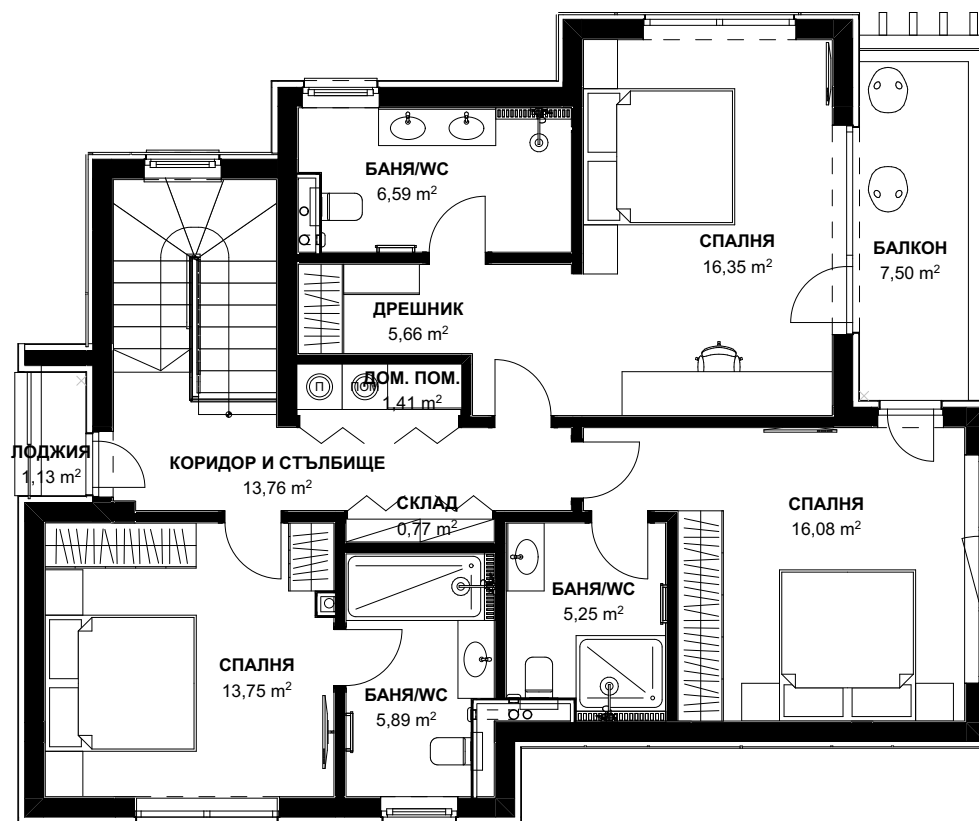

Сутерен
ЗАСТРОЕНА ПЛОЩ
85,52 m²

Първи етаж
ЗАСТРОЕНА ПЛОЩ КИНТ
85,55 m²

Втори етаж

ЗАСТРОЕНА ПЛОЩ КИНТ

116,49 m²