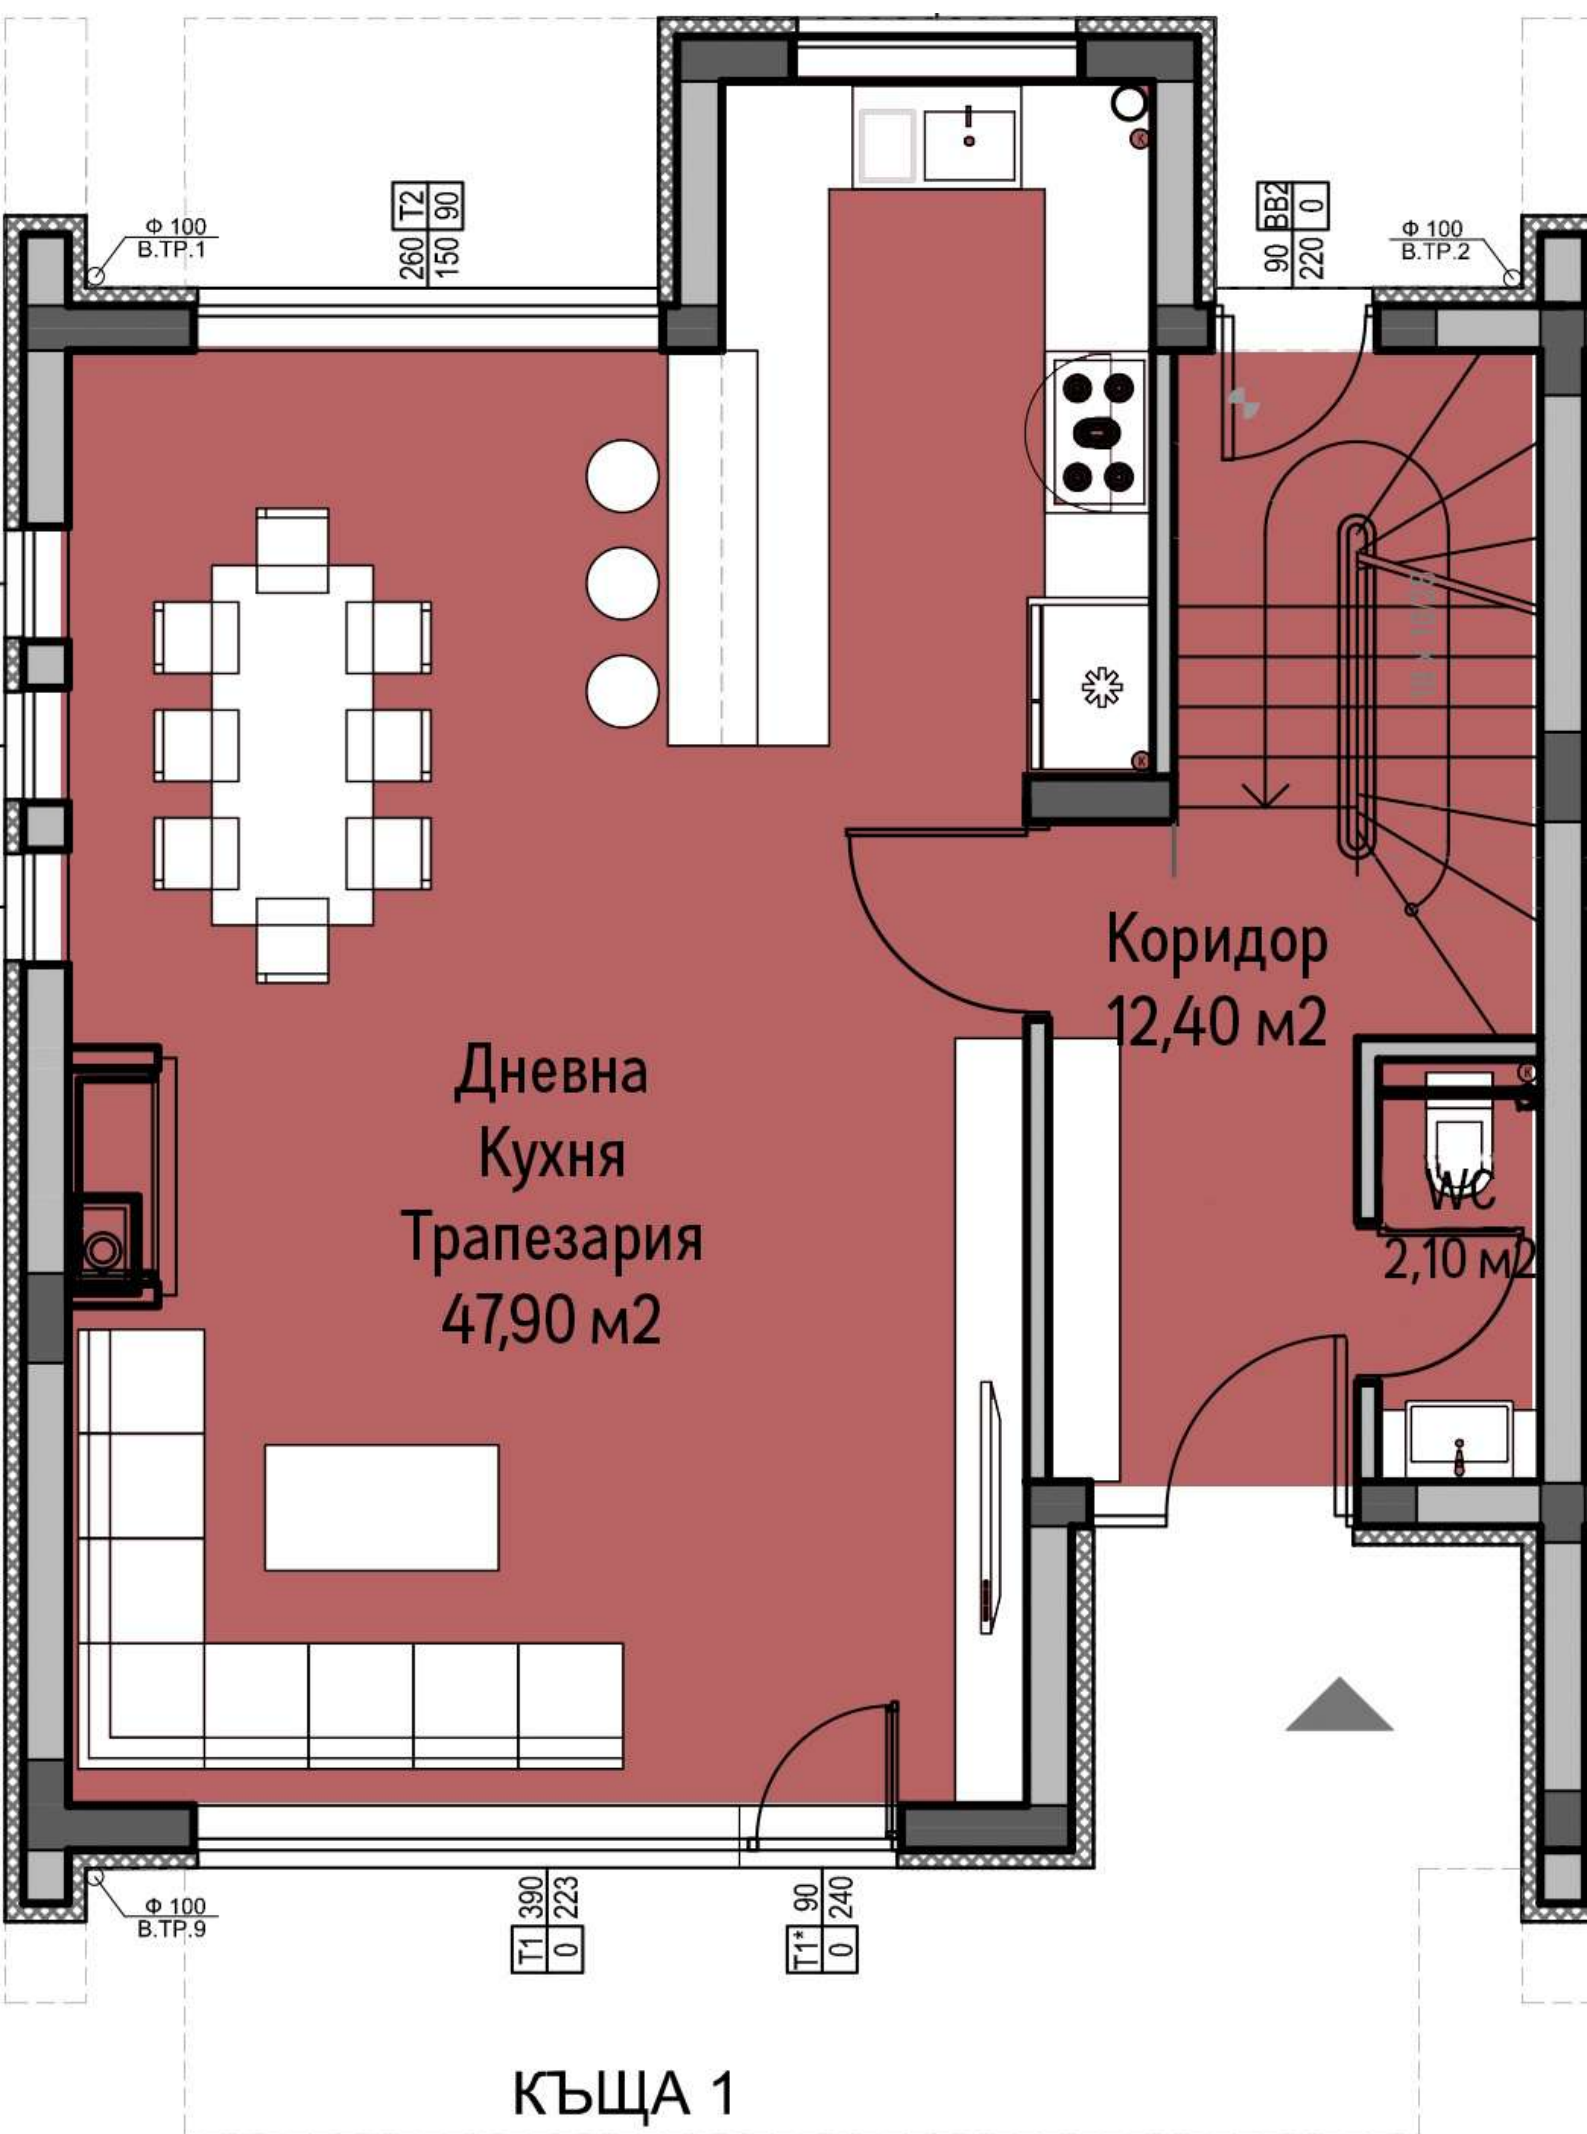

Перално помещение  
3,60 м<sup>2</sup>

Кът за работа  
18,54 м<sup>2</sup>

Кът за спане  
18,54 м<sup>2</sup>

Гардеробна  
12,50 м<sup>2</sup>

Тех. помещение  
5,40 м<sup>2</sup>

WC  
2,10 м<sup>2</sup>

Дневна  
Кухня  
Трапезария  
47,90 м<sup>2</sup>

Коридор  
12,40 м<sup>2</sup>

WC  
2,10 м<sup>2</sup>

КЪЩА 1

Φ 100  
В.Т.Р.1

260 T2  
150 90

90 BB2  
220 0

Φ 100  
В.Т.Р.2

Φ 100  
В.Т.Р.9