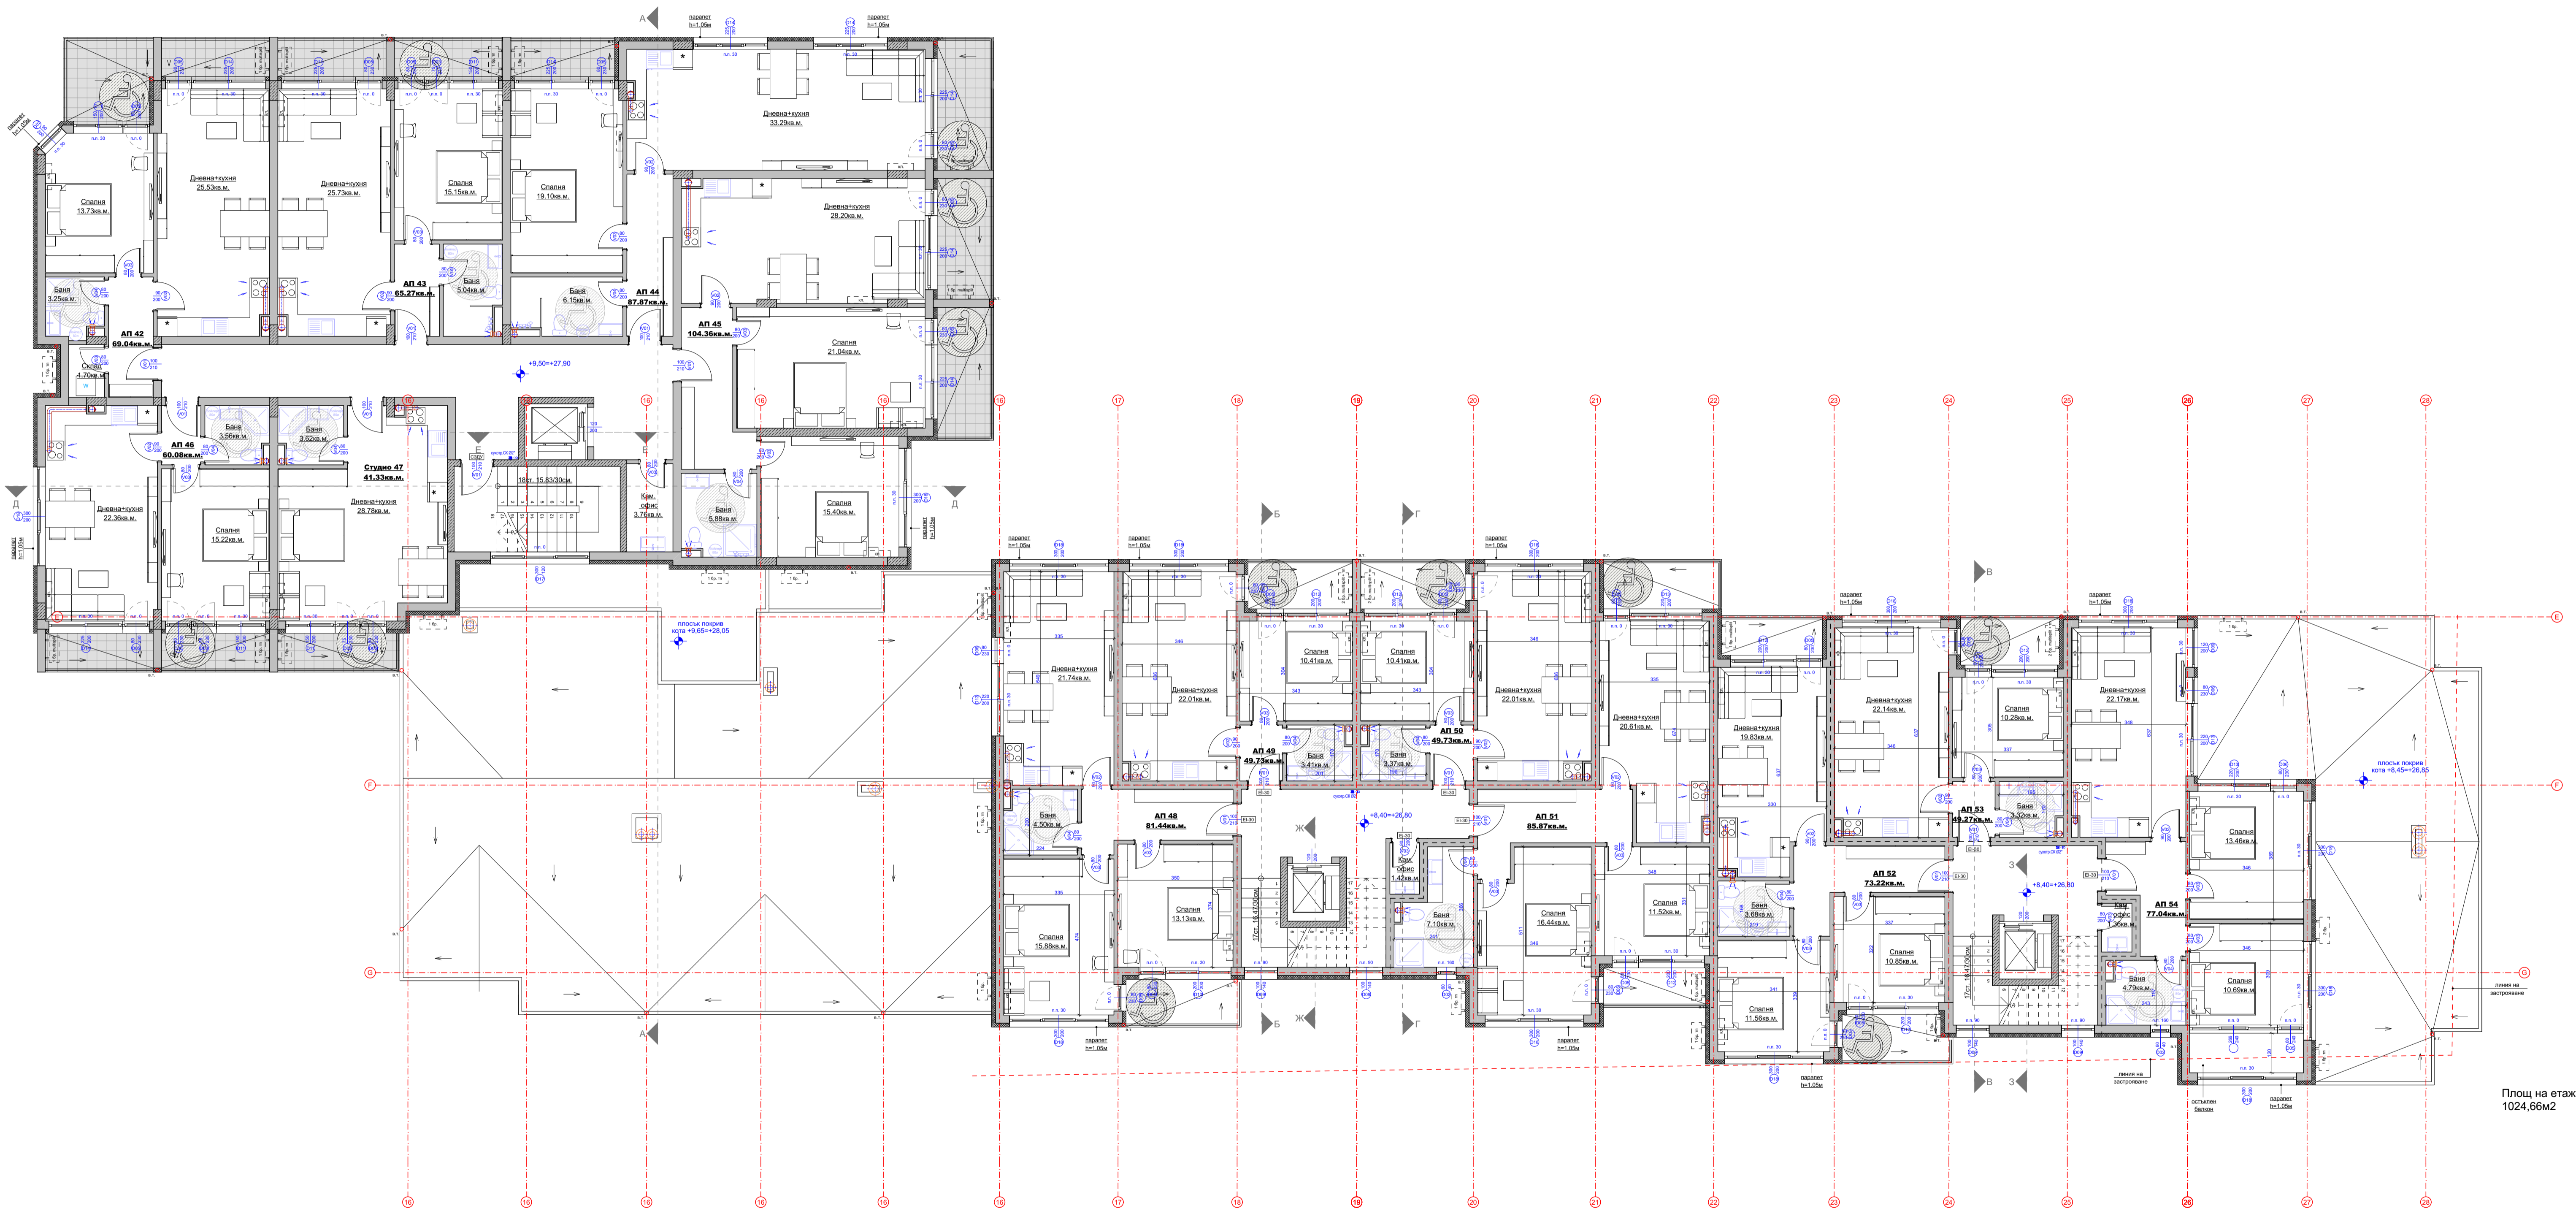

Площ на етажа:
1101,17м²

Площ на етаж:
1343,44м2

Площ на етаж:
1343,44м2

Площ на етажа:
1024,66м2

Площ на етаж:
651,66м²