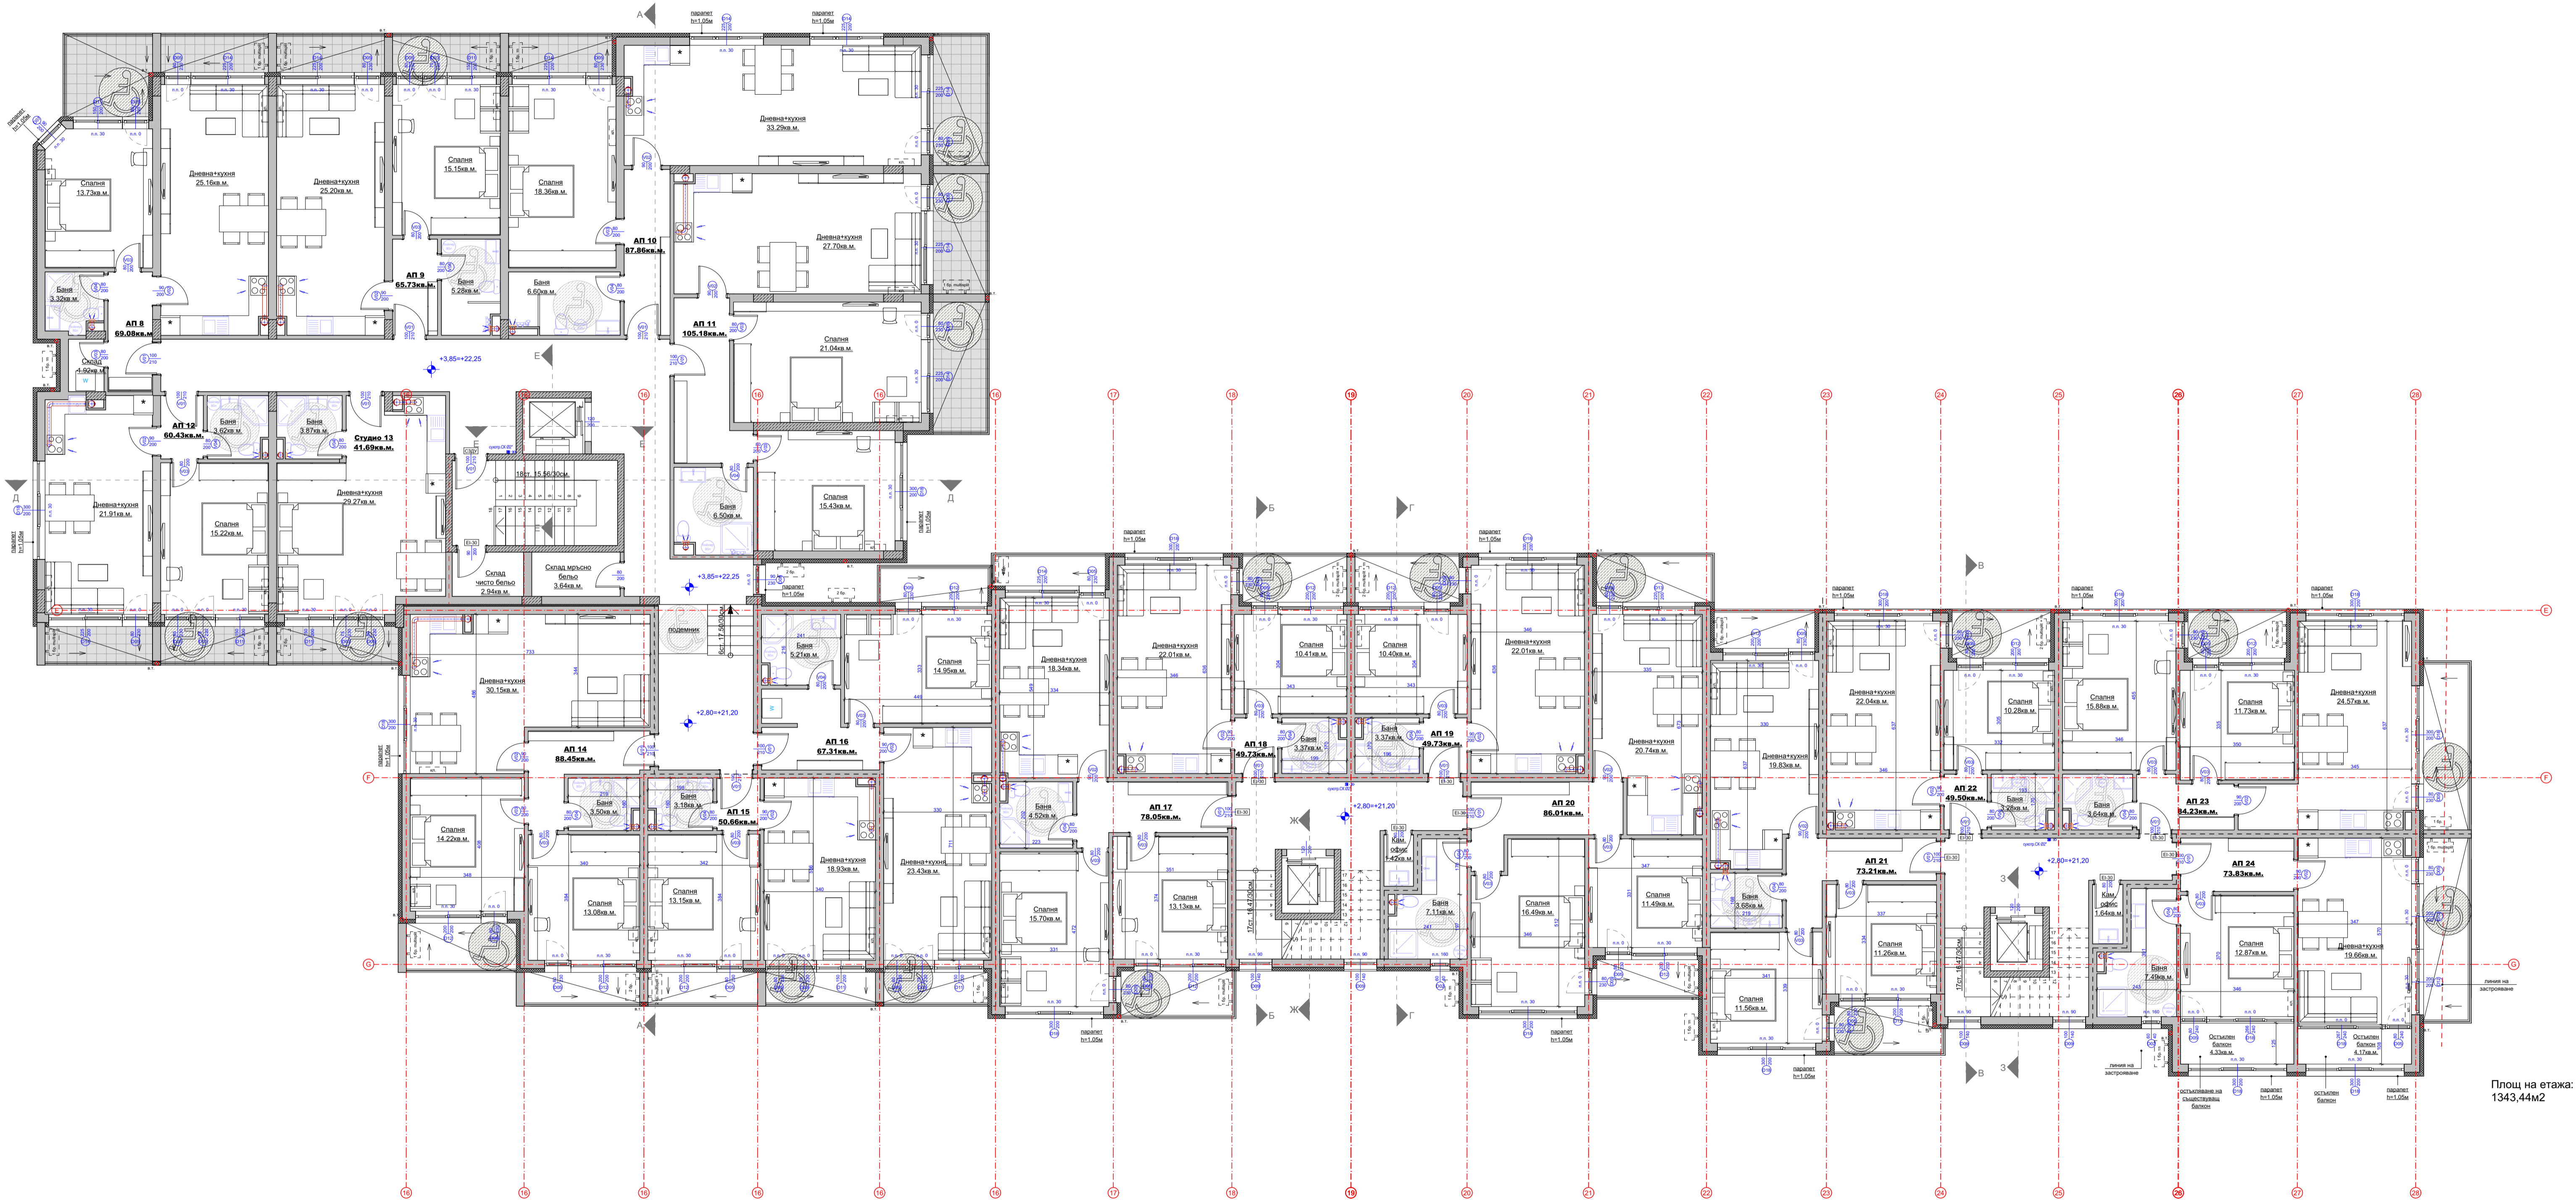

Площ на етажа:
1101,17м²

Площ на етаж:
1343,44м2

Площ на етаж:
1343,44м2

Площ на етажа:
1024,66м2

Площ на етаж:
651,66м²