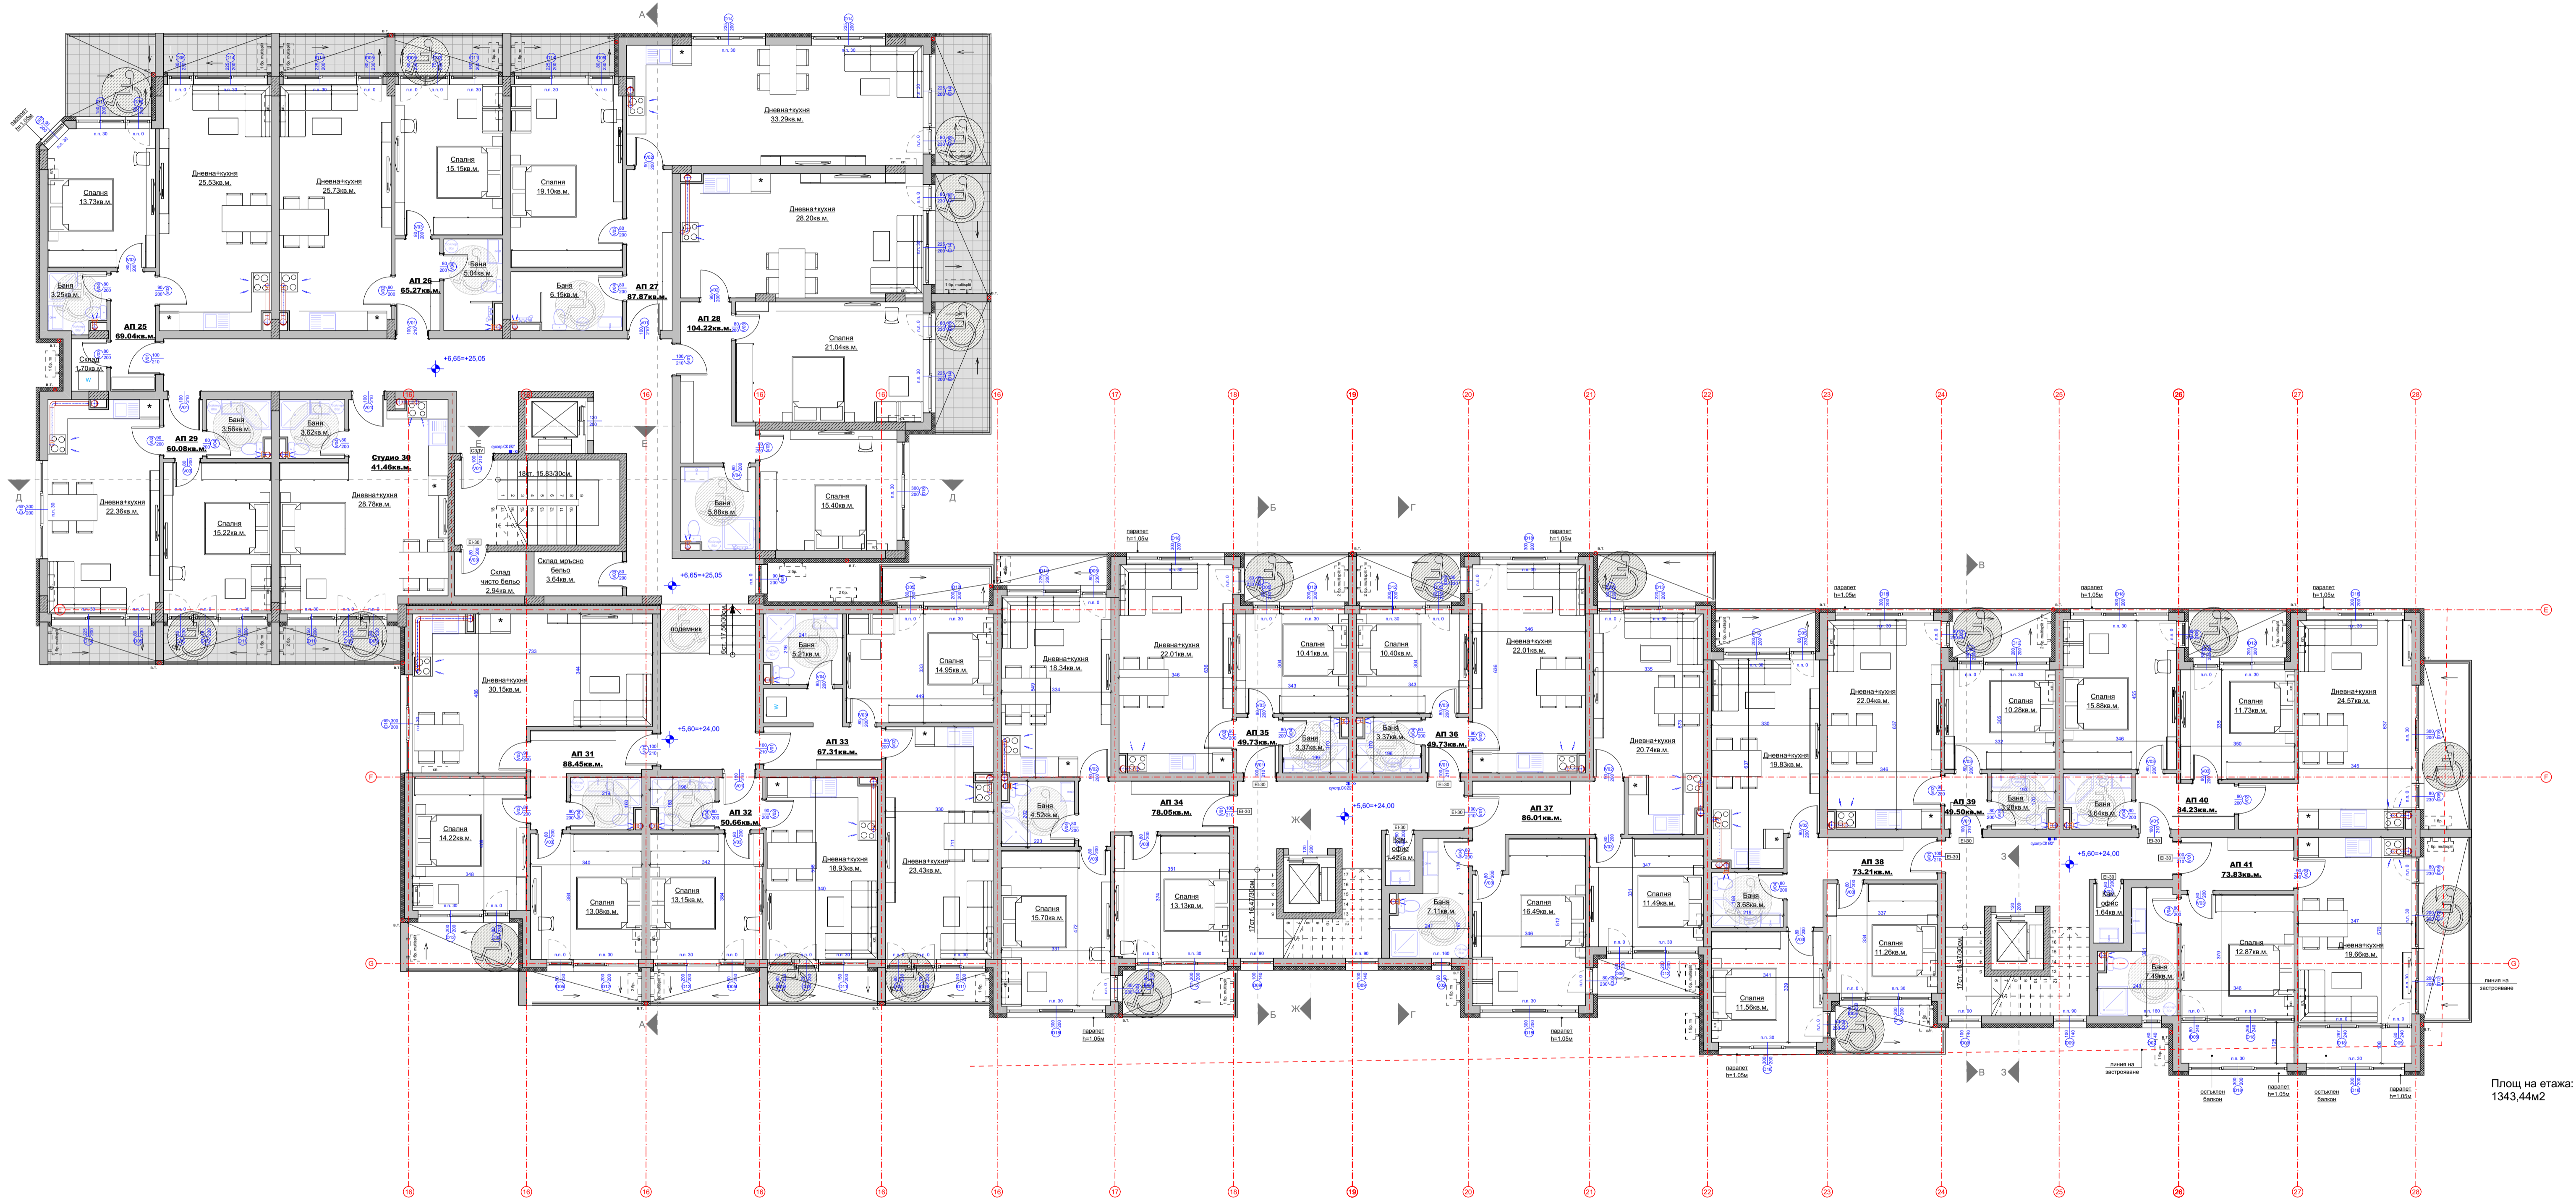

Площ на етажа:
1101,17м²

Площ на етаж:
1343,44м2

Площ на етаж:
1343,44м2

Площ на етажа:
1024,66м2

Площ на етаж:
651,66м²