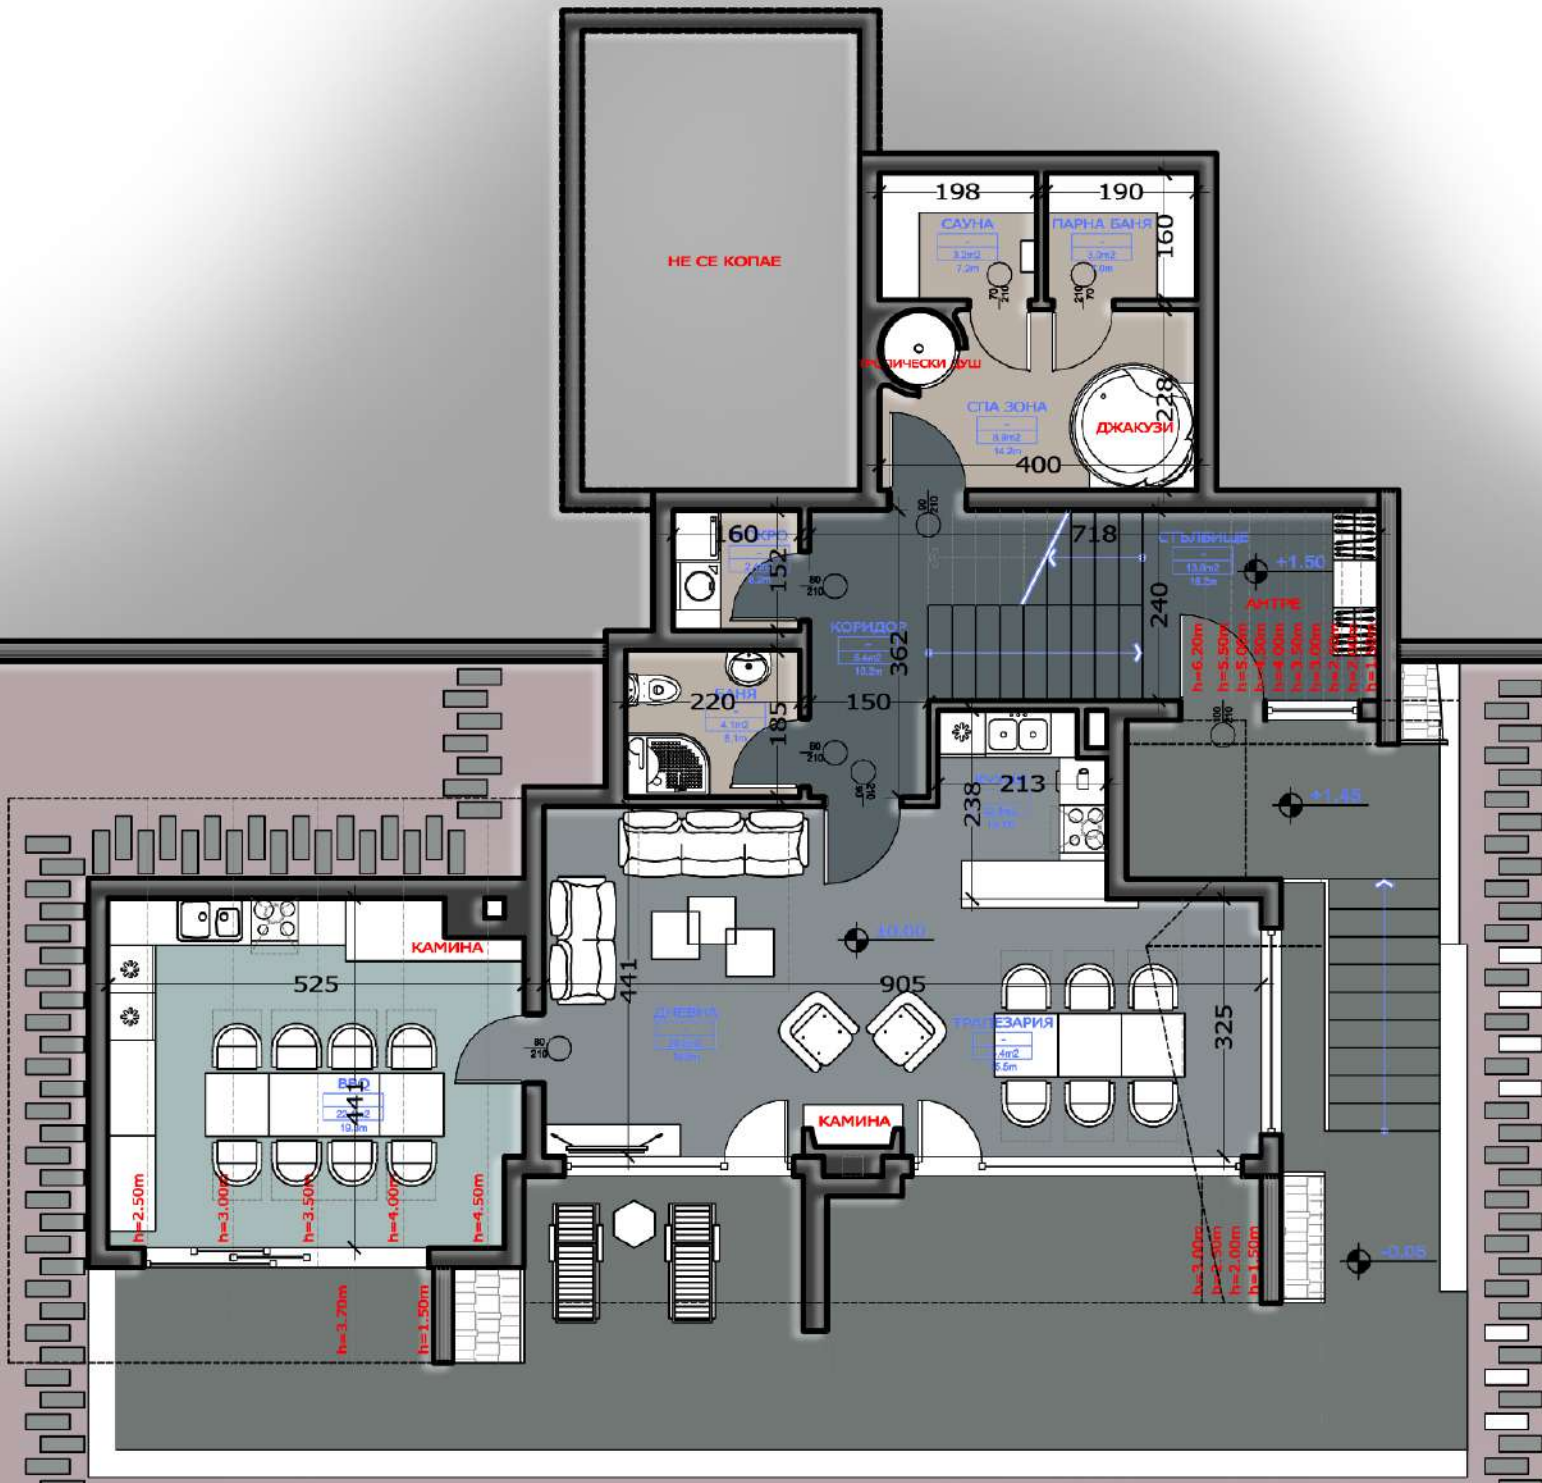

- КЪЩА С ДВЕ СПАЛНИ
- КЪЩА С ТРИ СПАЛНИ
- КЪЩА С ЧЕТИРИ СПАЛНИ

- 1 ПАРКИНГ-20 МЕСТА
- 2 КЛУБ СГРАДА
- 3 ДЕТСКА ПЛОЩАДКА
- 4 ПАРК
- 5 МУЛТИФУНКЦ. ИГРИЩЕ

РАЗПРЕДЕЛЕНИЕ на кота $\pm 0,00$
 ЗП на етаж къща - 78.99 m²
 ЗП на модул ВВQ - 27.01 m²
 ЗП на модул СПА - 19.12 m²

КЪЩА 2 СПАЛНИ + МОДУЛ ВВQ + МОДУЛ СПА

РАЗПРЕДЕЛЕНИЕ на кота +3,00
ЗП на етаж къща - 85.19 m²
ОТ КОИТО 11.24 m² ВЪЗДУХ СТЬЛБА

КЪЩА 2 СПАЛНИ + МОДУЛ ВВQ + МОДУЛ СПА

РАЗПРЕДЕЛЕНИЕ на кота $\pm 0,00$
 ЗП на етаж къща - 78.99 m²
 ЗП на модул ВВQ - 27.01 m²
 ЗП на модул СПА - 19.12 m²

КЪЩА 3 СПАЛНИ + МОДУЛ ВВQ + МОДУЛ СПА

РАЗПРЕДЕЛЕНИЕ на кота +3,00
ЗП на етаж къща - 110.73 m²
ОТ КОИТО 11.24 m² ВЪЗДУХ СТЬЛБА

КЪЩА 3 СПАЛНИ + МОДУЛ ВВQ + МОДУЛ СПА

РАЗПРЕДЕЛЕНИЕ на кота ±0,00
 ЗП на етаж къща - 78.99 m²
 ЗП на модул ВВQ - 27.01 m²
 ЗП на модул СПА - 19.12 m²

КЪЩА 4 СПАЛНИ + МОДУЛ ВВQ + МОДУЛ СПА

РАЗПРЕДЕЛЕНИЕ на кота +3,00

ЗП на етаж къща - 126.63 m²

ОТ КОИТО 11.24 m² ВъзДУХ СТЬЛБА

КЪЩА 4 СПАЛНИ + МОДУЛ ВВQ + МОДУЛ СПА