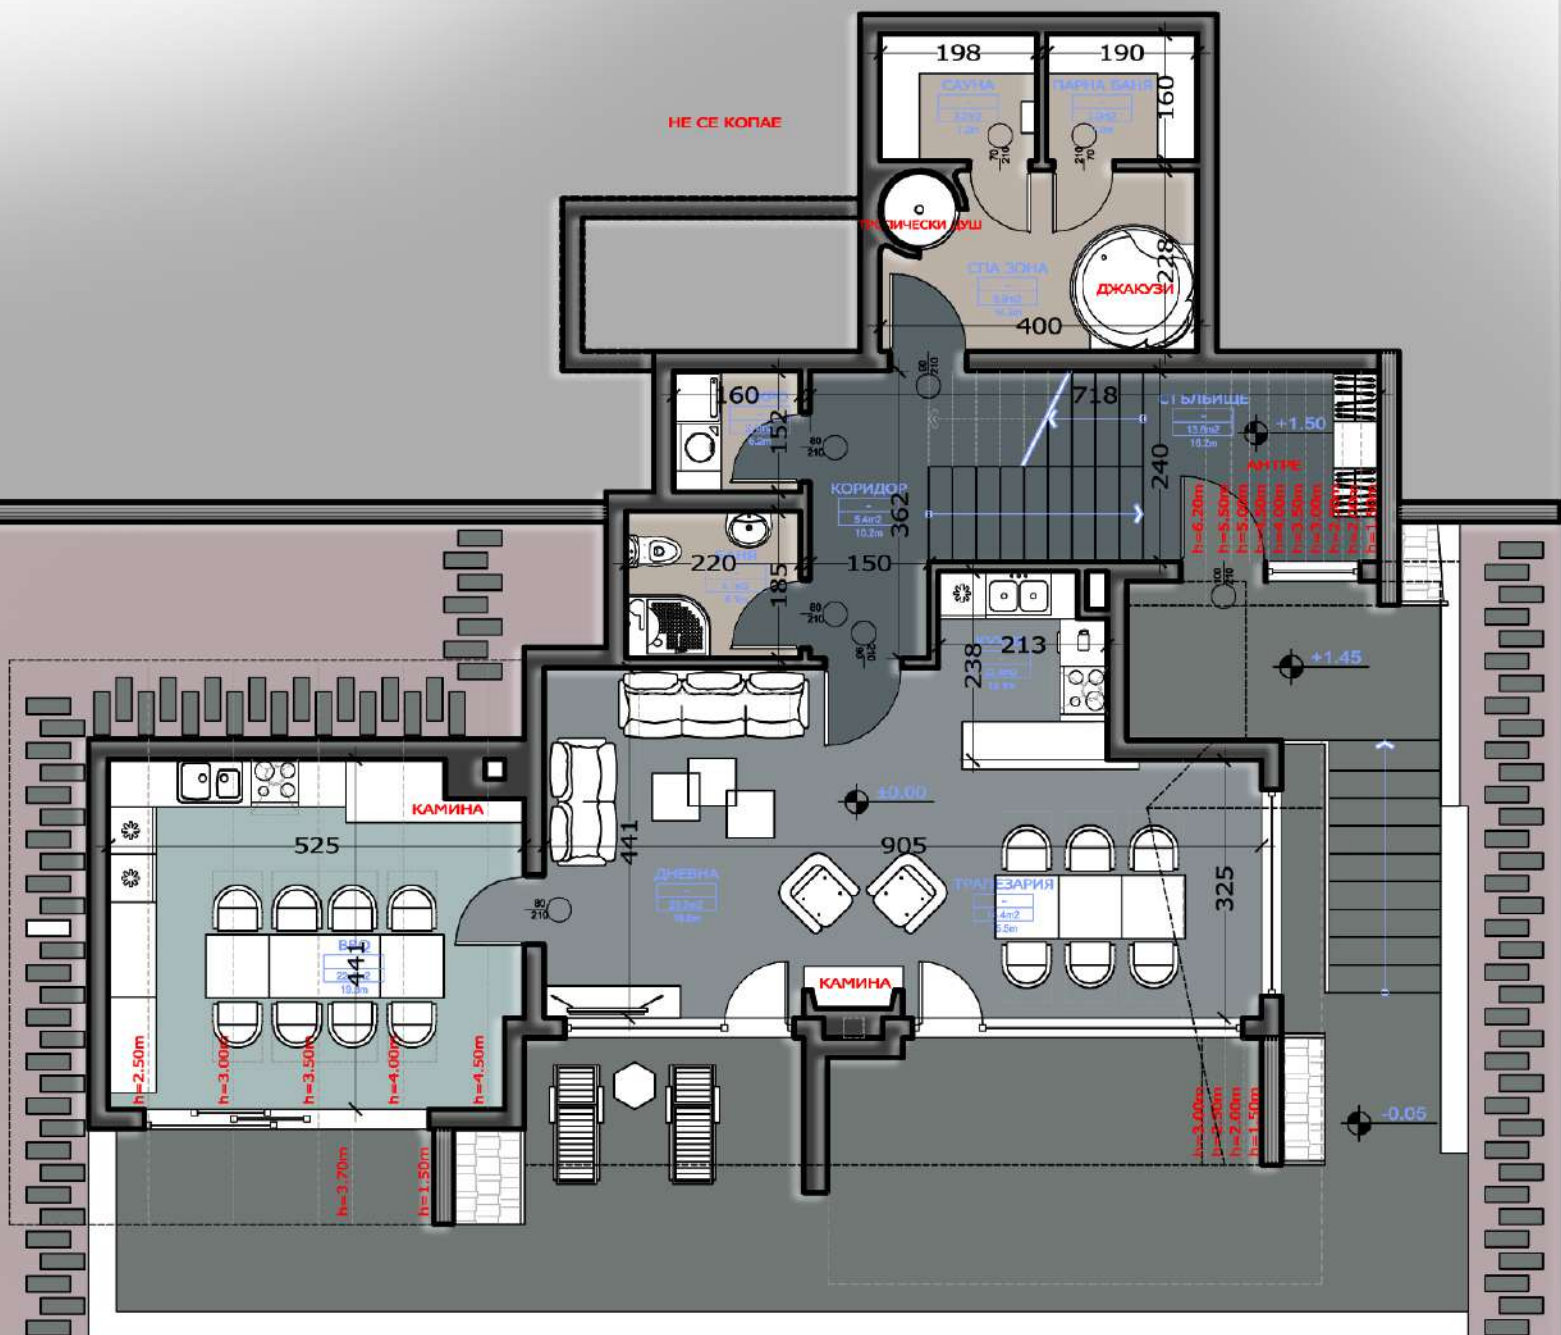

- КЪЩА С ДВЕ СПАЛНИ
- КЪЩА С ТРИ СПАЛНИ
- КЪЩА С ЧЕТИРИ СПАЛНИ

- 1 ПАРКИНГ-20 МЕСТА
- 2 КЛУБ СГРАДА
- 3 ДЕТСКА ПЛОЩАДКА
- 4 ПАРК
- 5 МУЛТИФУНКЦ. ИГРИЩЕ

РАЗПРЕДЕЛЕНИЕ на кота $\pm 0,00$
 ЗП на етаж къща - 78.99 m²
 ЗП на модул ВВQ - 27.01 m²
 ЗП на модул СПА - 19.12 m²

КЪЩА 2 СПАЛНИ + МОДУЛ ВВQ + МОДУЛ СПА

РАЗПРЕДЕЛЕНИЕ на кота +3,00
ЗП на етаж къща - 85.19 m²
ОТ КОИТО 11.24 m² ВЪЗДУХ СТЬЛБА

КЪЩА 2 СПАЛНИ + МОДУЛ ВВQ + МОДУЛ СПА

РАЗПРЕДЕЛЕНИЕ на кота $\pm 0,00$
 ЗП на етаж къща - 78.99 m²
 ЗП на модул ВВQ - 27.01 m²
 ЗП на модул СПА - 19.12 m²

КЪЩА 3 СПАЛНИ + МОДУЛ ВВQ + МОДУЛ СПА

РАЗПРЕДЕЛЕНИЕ на кота +3,00
ЗП на етаж къща - 110.73 m²
ОТ КОИТО 11.24 m² ВЪЗДУХ СТЬЛБА

КЪЩА 3 СПАЛНИ + МОДУЛ ВВQ + МОДУЛ СПА

РАЗПРЕДЕЛЕНИЕ на кота ±0,00
 ЗП на етаж къща - 78.99 m²
 ЗП на модул ВВQ - 27.01 m²
 ЗП на модул СПА - 19.12 m²

КЪЩА 4 СПАЛНИ + МОДУЛ ВВQ + МОДУЛ СПА

РАЗПРЕДЕЛЕНИЕ на кота +3,00

ЗП на етаж къща - 126.63 m²

ОТ КОИТО 11.24 m² ВъзДУХ СТЬЛБА

КЪЩА 4 СПАЛНИ + МОДУЛ ВВQ + МОДУЛ СПА