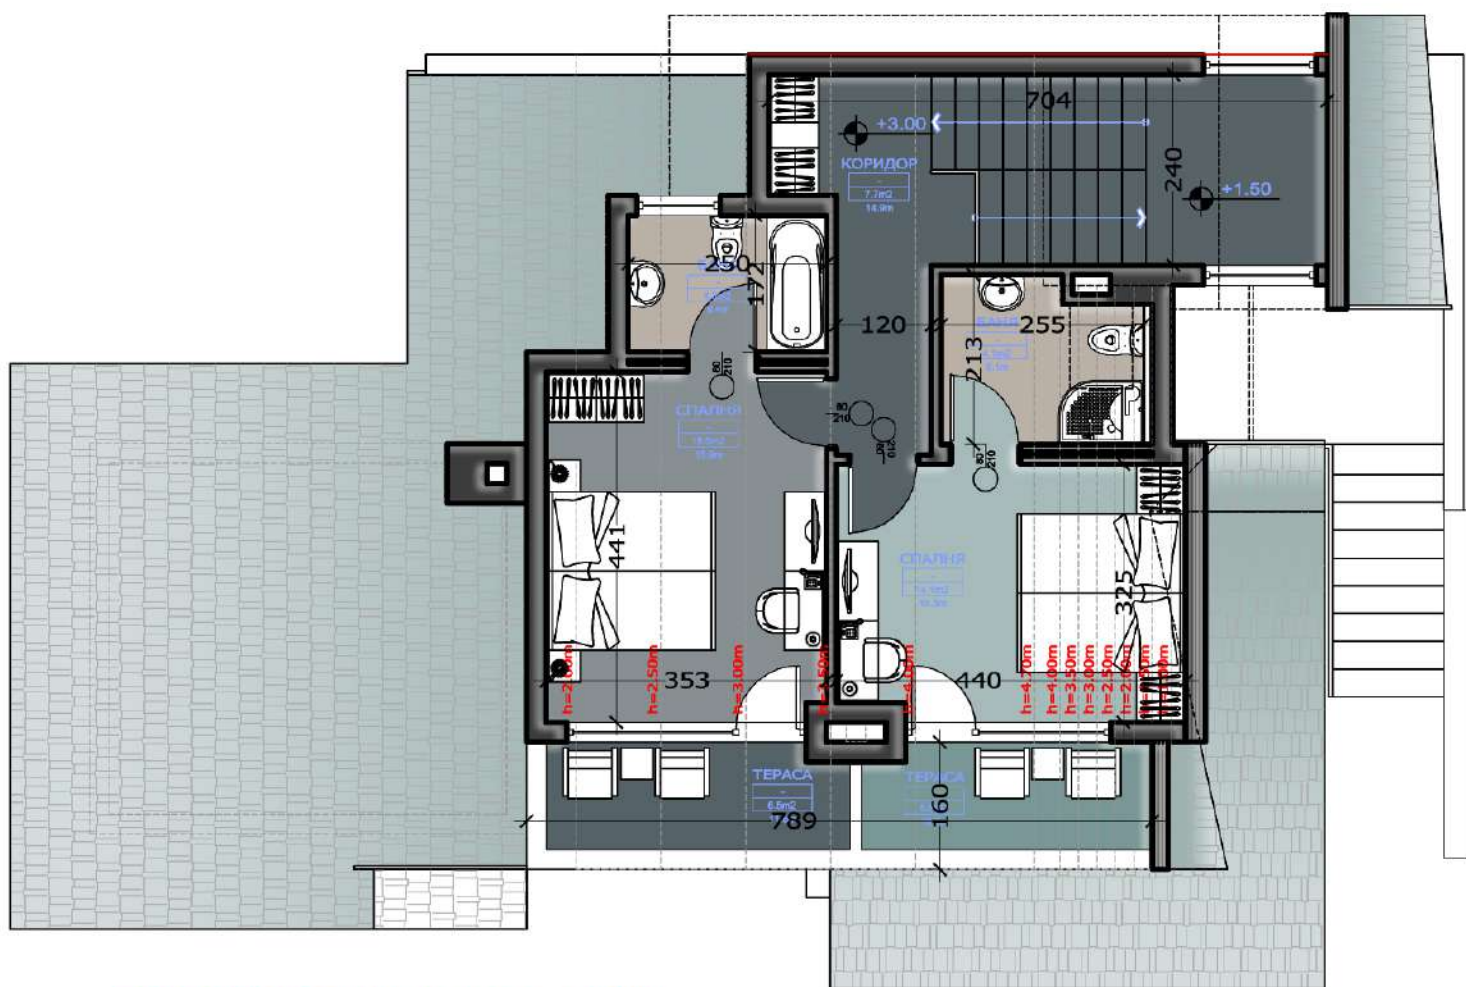

- КЪЩА С ДВЕ СПАЛНИ
- КЪЩА С ТРИ СПАЛНИ
- КЪЩА С ЧЕТИРИ СПАЛНИ

- 1 ПАРКИНГ-20 МЕСТА
- 2 КЛУБ СГРАДА
- 3 ДЕТСКА ПЛОЩАДКА
- 4 ПАРК
- 5 МУЛТИФУНКЦ. ИГРИЩЕ

РАЗПРЕДЕЛЕНИЕ на кота $\pm 0,00$
 ЗП на етаж къща - 78.99 m²
 ЗП на модул ВВQ - 27.01 m²
 ЗП на модул СПА - 19.12 m²

КЪЩА 2 СПАЛНИ + МОДУЛ ВВQ + МОДУЛ СПА

РАЗПРЕДЕЛЕНИЕ на кота +3,00
ЗП на етаж къща - 85.19 m²
ОТ КОИТО 11.24 m² ВЪЗДУХ СТЬЛБА

КЪЩА 2 СПАЛНИ + МОДУЛ ВВQ + МОДУЛ СПА

РАЗПРЕДЕЛЕНИЕ на кота $\pm 0,00$
 ЗП на етаж къща - 78.99 m²
 ЗП на модул ВВQ - 27.01 m²
 ЗП на модул СПА - 19.12 m²

КЪЩА 3 СПАЛНИ + МОДУЛ ВВQ + МОДУЛ СПА

РАЗПРЕДЕЛЕНИЕ на кота +3,00
ЗП на етаж къща - 110.73 m²
ОТ КОИТО 11.24 m² ВЪЗДУХ СТЬЛБА

КЪЩА 3 СПАЛНИ + МОДУЛ ВВQ + МОДУЛ СПА

РАЗПРЕДЕЛЕНИЕ на кота ±0,00
 ЗП на етаж къща - 78.99 m²
 ЗП на модул ВВQ - 27.01 m²
 ЗП на модул СПА - 19.12 m²

КЪЩА 4 СПАЛНИ + МОДУЛ ВВQ + МОДУЛ СПА

РАЗПРЕДЕЛЕНИЕ на кота +3,00

ЗП на етаж къща - 126.63 m²

ОТ КОИТО 11.24 m² ВъзДУХ СТЬЛБА

КЪЩА 4 СПАЛНИ + МОДУЛ ВВQ + МОДУЛ СПА