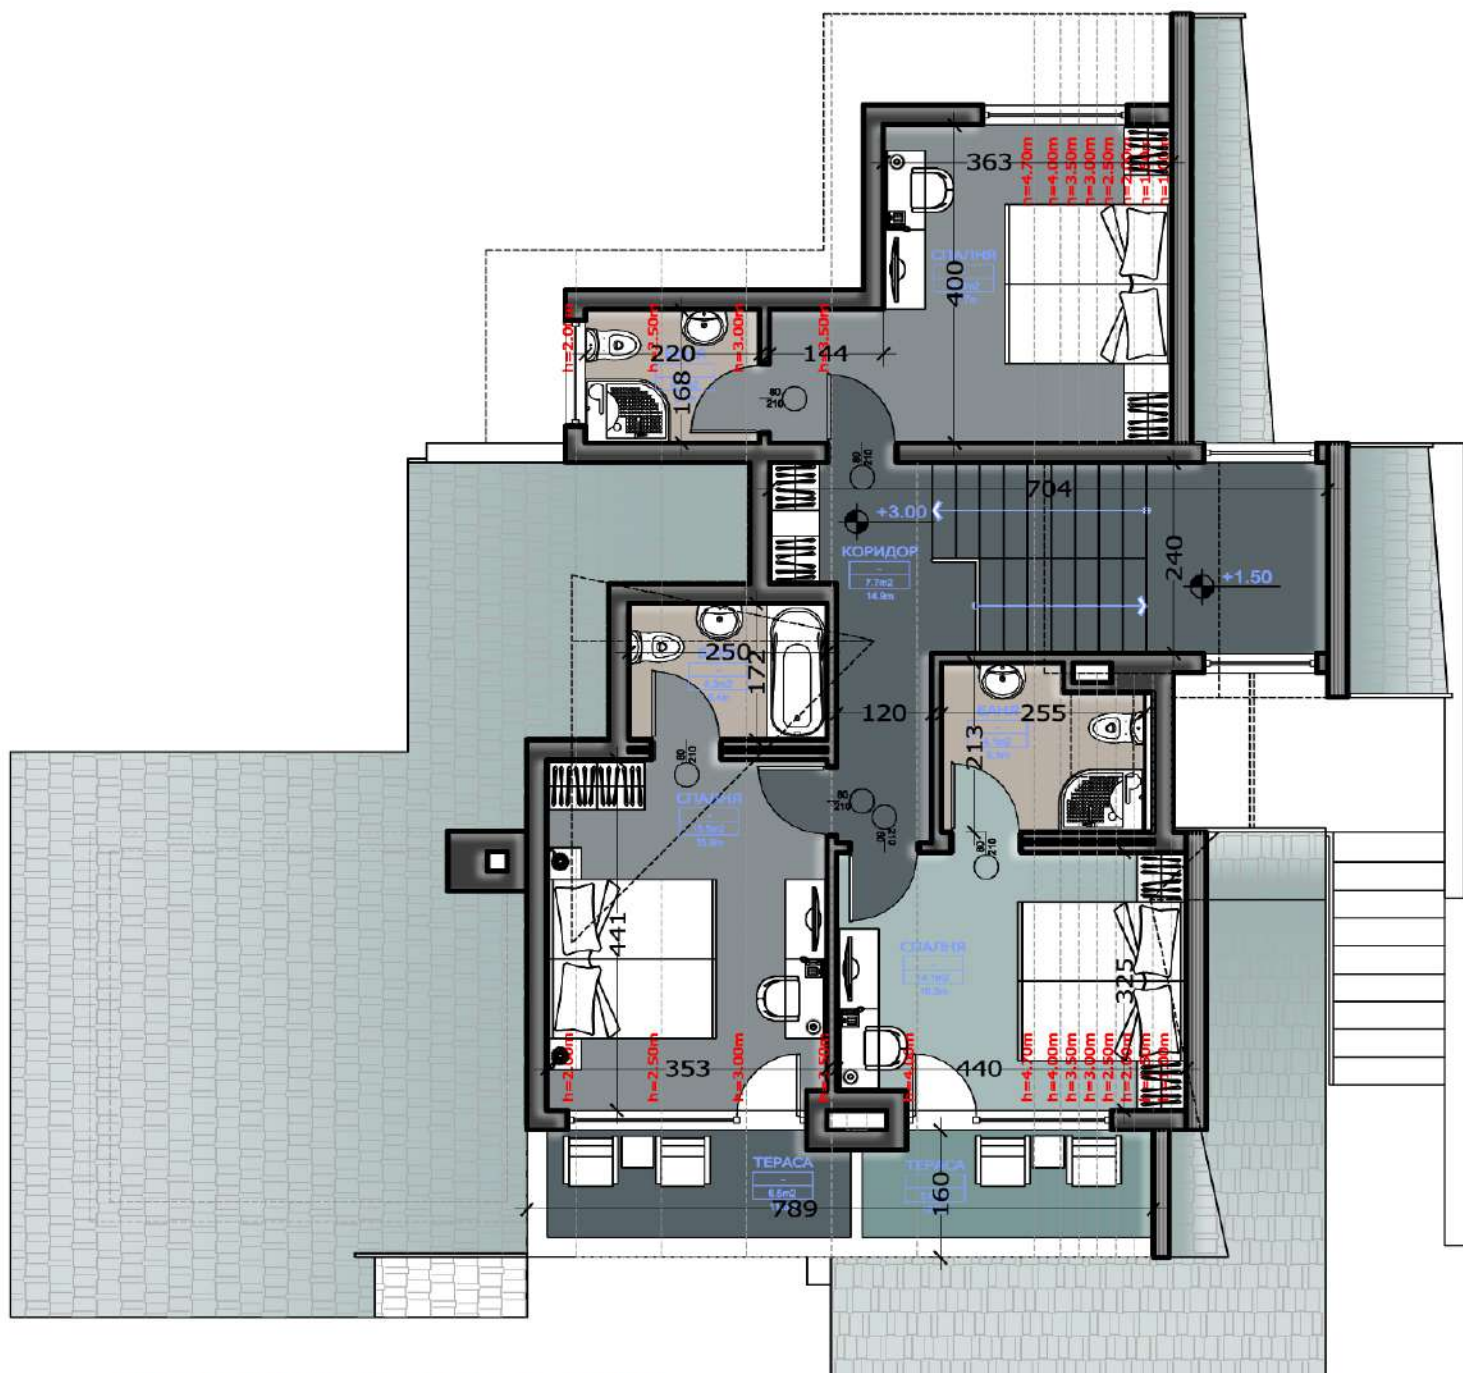

- КЪЩА С ДВЕ СПАЛНИ
- КЪЩА С ТРИ СПАЛНИ
- КЪЩА С ЧЕТИРИ СПАЛНИ

- 1 ПАРКИНГ-20 МЕСТА
- 2 КЛУБ СГРАДА
- 3 ДЕТСКА ПЛОЩАДКА
- 4 ПАРК
- 5 МУЛТИФУНКЦ. ИГРИЩЕ

РАЗПРЕДЕЛЕНИЕ на кота $\pm 0,00$
 ЗП на етаж къща - 78.99 m²
 ЗП на модул ВВQ - 27.01 m²
 ЗП на модул СПА - 19.12 m²

КЪЩА 2 СПАЛНИ + МОДУЛ ВВQ + МОДУЛ СПА

РАЗПРЕДЕЛЕНИЕ на кота +3,00
ЗП на етаж къща - 85.19 m²
ОТ КОИТО 11.24 m² ВЪЗДУХ СТЬЛБА

КЪЩА 2 СПАЛНИ + МОДУЛ ВВQ + МОДУЛ СПА

РАЗПРЕДЕЛЕНИЕ на кота $\pm 0,00$
 ЗП на етаж къща - 78.99 m²
 ЗП на модул ВВQ - 27.01 m²
 ЗП на модул СПА - 19.12 m²

КЪЩА 3 СПАЛНИ + МОДУЛ ВВQ + МОДУЛ СПА

РАЗПРЕДЕЛЕНИЕ на кота +3,00
ЗП на етаж къща - 110.73 m²
ОТ КОИТО 11.24 m² ВЪЗДУХ СТЬЛБА

КЪЩА 3 СПАЛНИ + МОДУЛ ВВQ + МОДУЛ СПА

РАЗПРЕДЕЛЕНИЕ на кота ±0,00
 ЗП на етаж къща - 78.99 m²
 ЗП на модул ВВQ - 27.01 m²
 ЗП на модул СПА - 19.12 m²

КЪЩА 4 СПАЛНИ + МОДУЛ ВВQ + МОДУЛ СПА

РАЗПРЕДЕЛЕНИЕ на кота +3,00

ЗП на етаж къща - 126.63 m²

ОТ КОИТО 11.24 m² ВъзДУХ СТЬЛБА

КЪЩА 4 СПАЛНИ + МОДУЛ ВВQ + МОДУЛ СПА