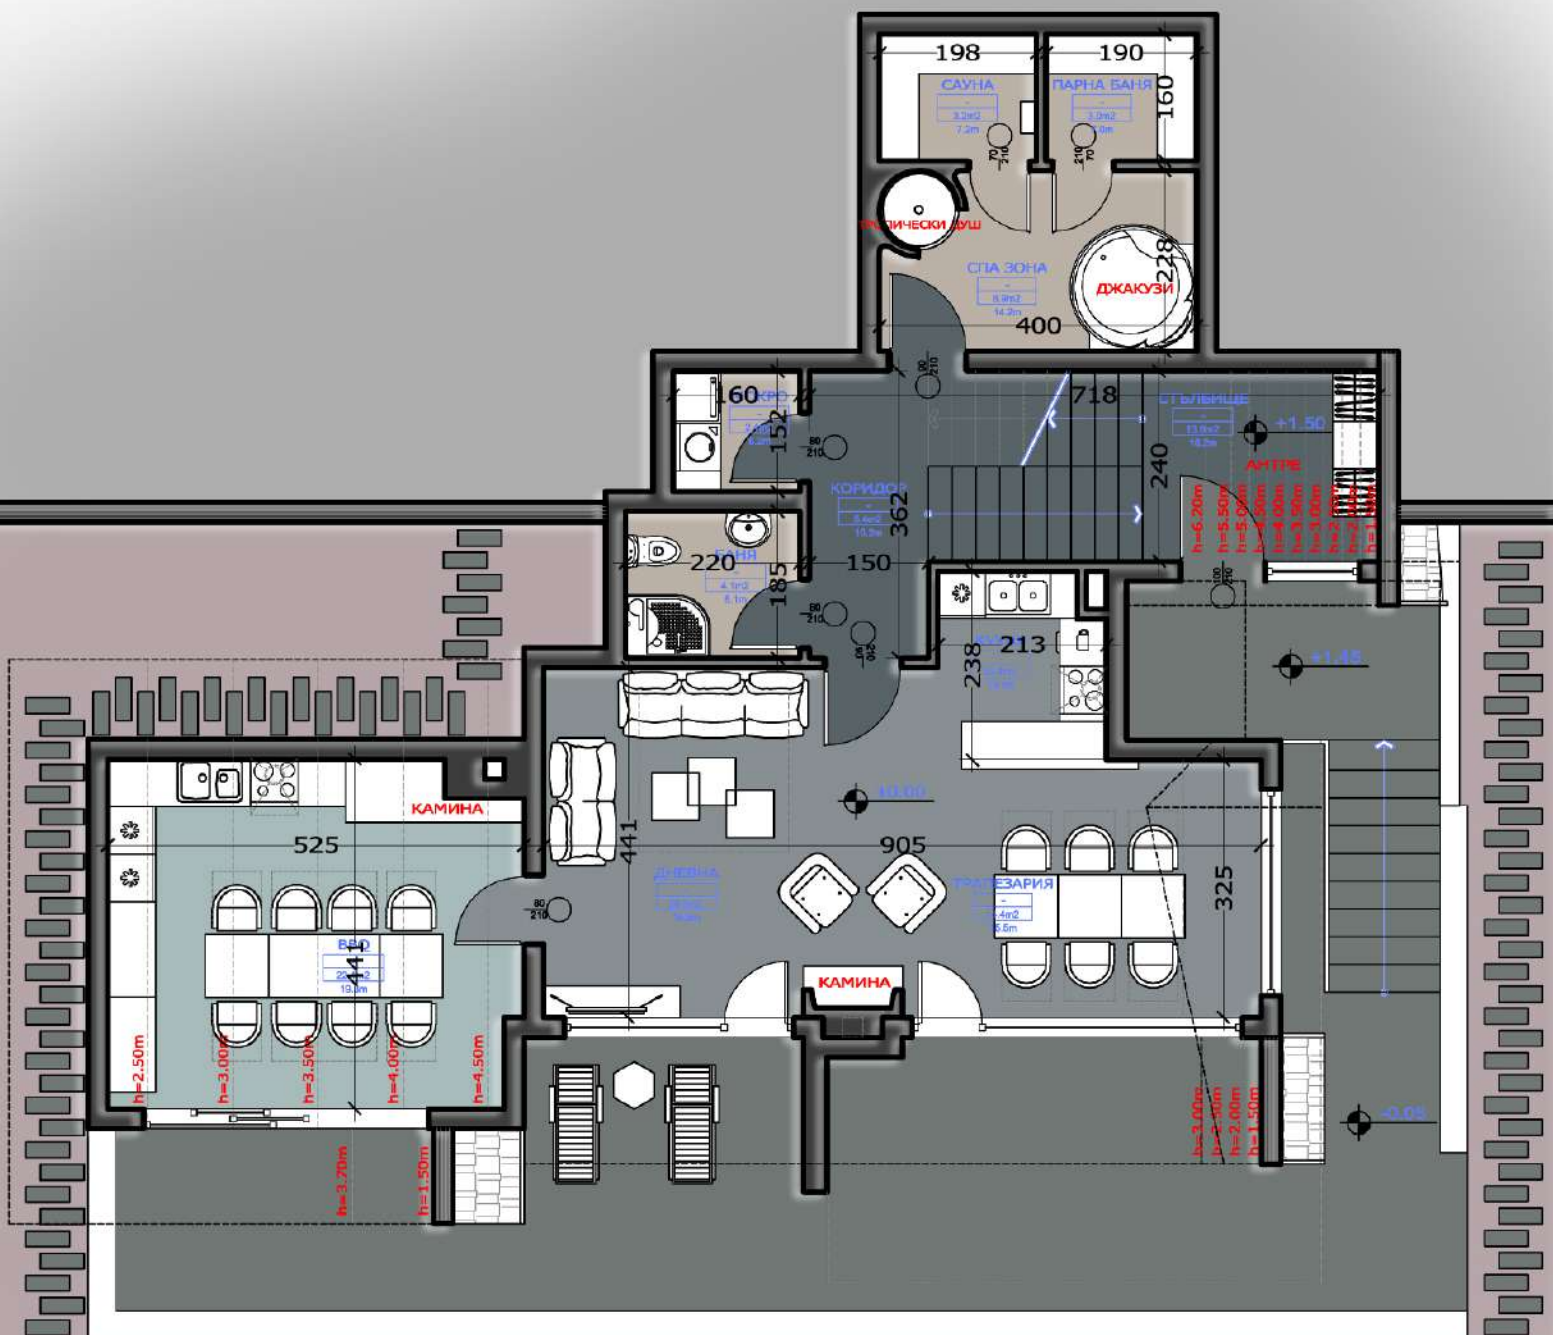

- КЪЩА С ДВЕ СПАЛНИ
- КЪЩА С ТРИ СПАЛНИ
- КЪЩА С ЧЕТИРИ СПАЛНИ

- 1 ПАРКИНГ-20 МЕСТА
- 2 КЛУБ СГРАДА
- 3 ДЕТСКА ПЛОЩАДКА
- 4 ПАРК
- 5 МУЛТИФУНКЦ. ИГРИЩЕ

РАЗПРЕДЕЛЕНИЕ на кота $\pm 0,00$
 ЗП на етаж къща - 78.99 m²
 ЗП на модул ВВQ - 27.01 m²
 ЗП на модул СПА - 19.12 m²

КЪЩА 2 СПАЛНИ + МОДУЛ ВВQ + МОДУЛ СПА

РАЗПРЕДЕЛЕНИЕ на кота +3,00
ЗП на етаж къща - 85.19 m²
ОТ КОИТО 11.24 m² ВЪЗДУХ СТЬЛБА

КЪЩА 2 СПАЛНИ + МОДУЛ ВВQ + МОДУЛ СПА

РАЗПРЕДЕЛЕНИЕ на кота $\pm 0,00$
 ЗП на етаж къща - 78.99 m²
 ЗП на модул ВВQ - 27.01 m²
 ЗП на модул СПА - 19.12 m²

КЪЩА 3 СПАЛНИ + МОДУЛ ВВQ + МОДУЛ СПА

РАЗПРЕДЕЛЕНИЕ на кота +3,00
ЗП на етаж къща - 110.73 m²
ОТ КОИТО 11.24 m² ВЪЗДУХ СТЬЛБА

КЪЩА 3 СПАЛНИ + МОДУЛ ВВQ + МОДУЛ СПА

РАЗПРЕДЕЛЕНИЕ на кота ±0,00
 ЗП на етаж къща - 78.99 m²
 ЗП на модул ВВQ - 27.01 m²
 ЗП на модул СПА - 19.12 m²

КЪЩА 4 СПАЛНИ + МОДУЛ ВВQ + МОДУЛ СПА

РАЗПРЕДЕЛЕНИЕ на кота +3,00

ЗП на етаж къща - 126.63 m²

ОТ КОИТО 11.24 m² ВъзДУХ СТЬЛБА

КЪЩА 4 СПАЛНИ + МОДУЛ ВВQ + МОДУЛ СПА