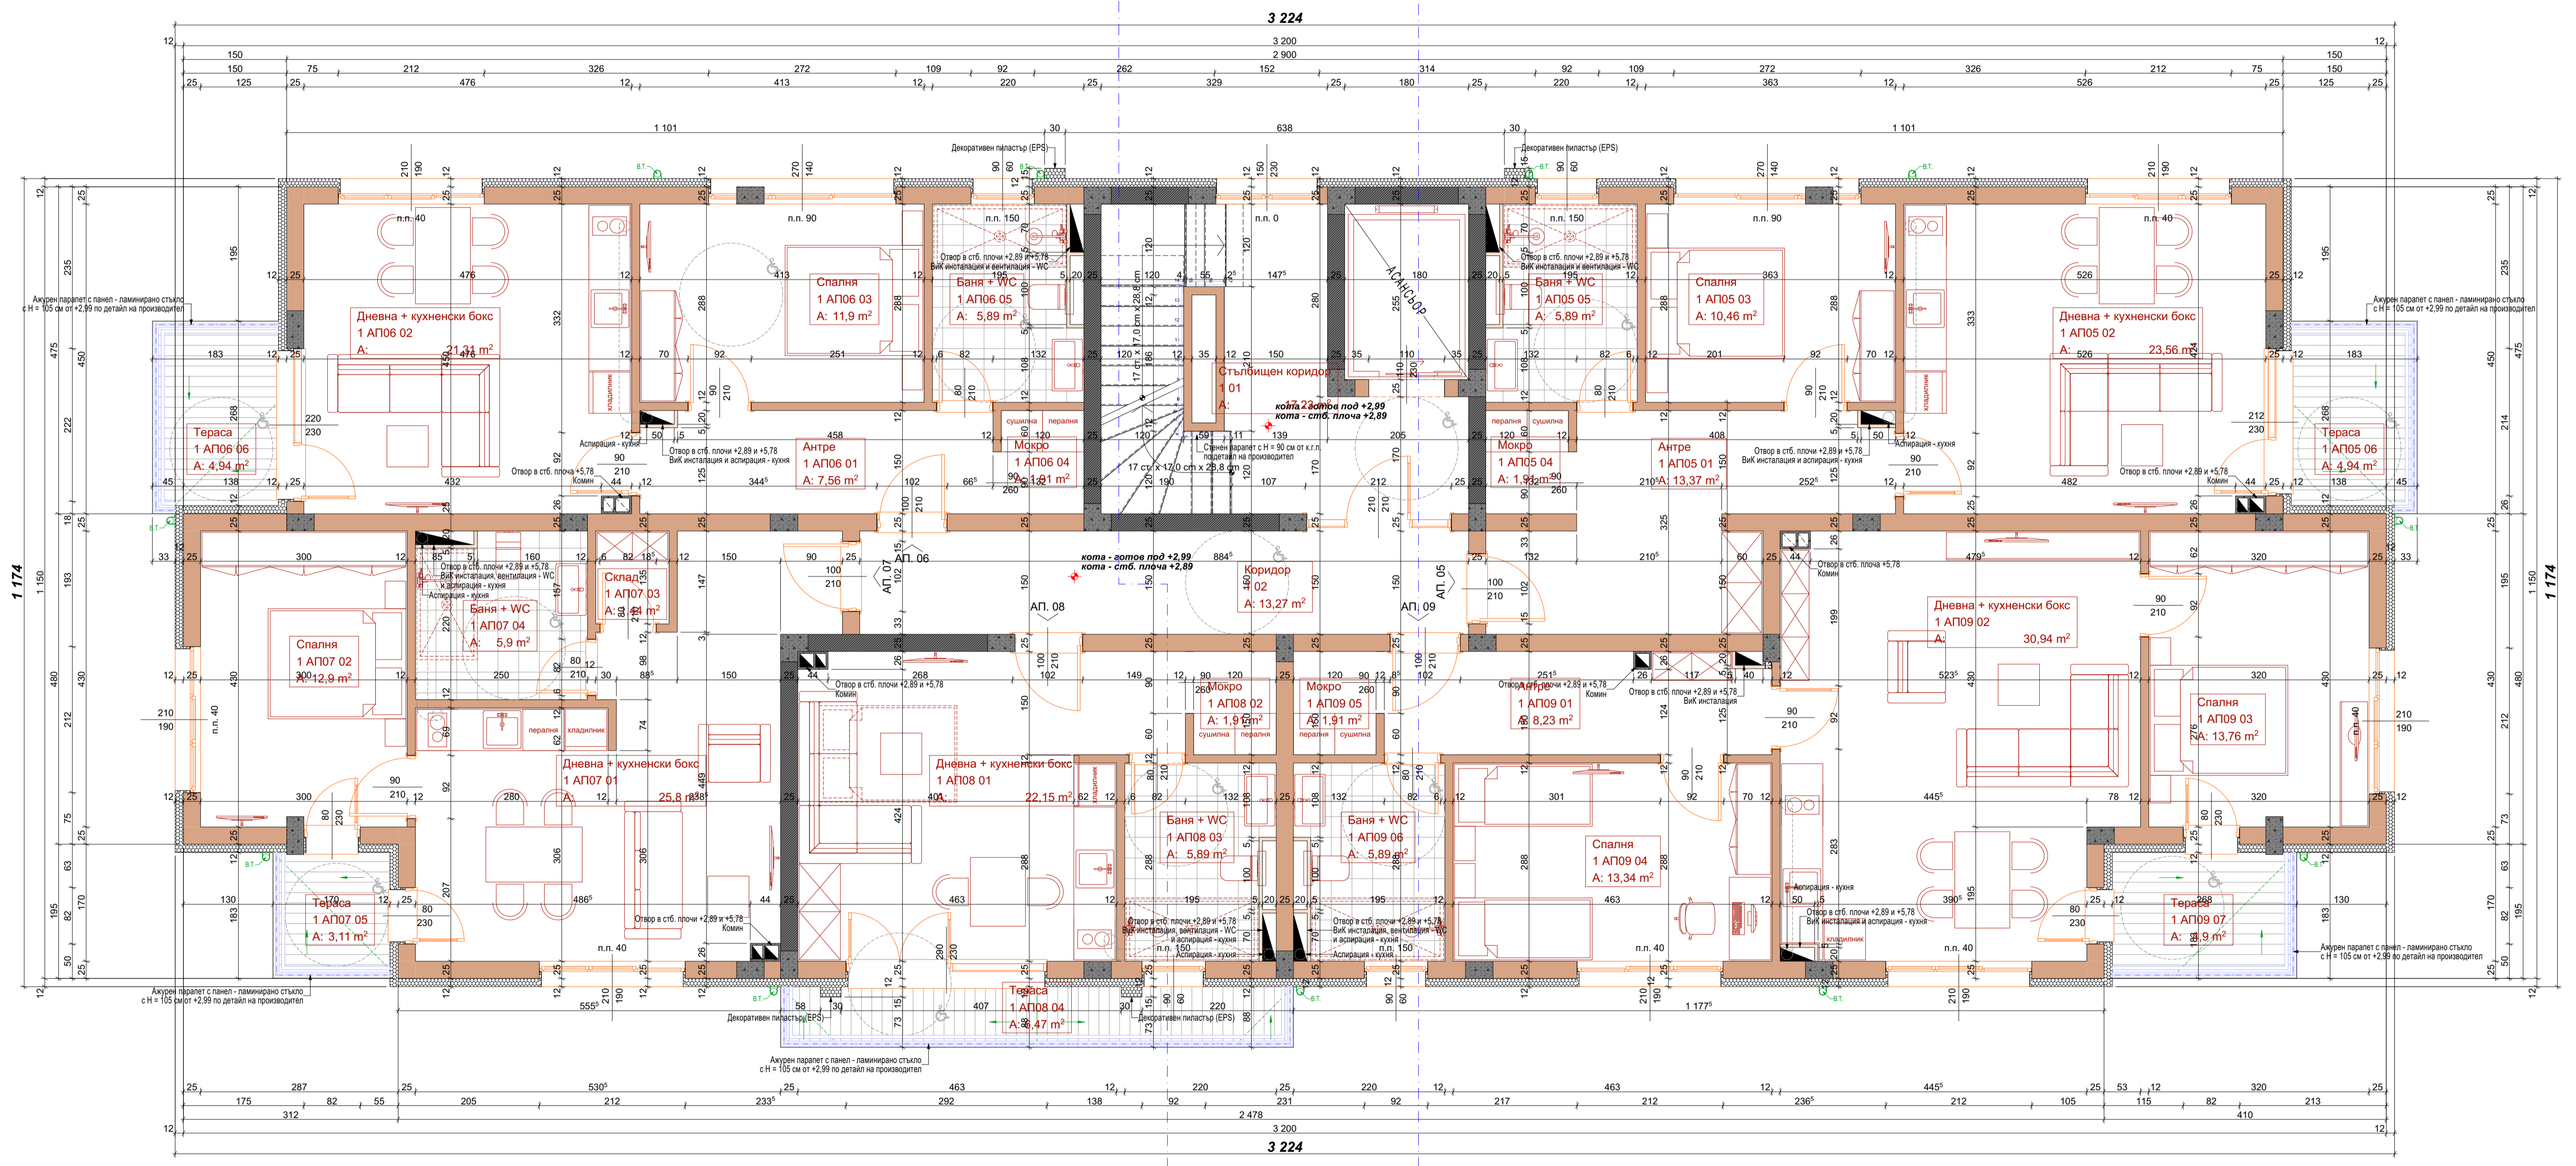

F/4

R/1

F/1

R/2

F/2

R/1

F/3

R/2

3 224

3 224

1 174

1 174