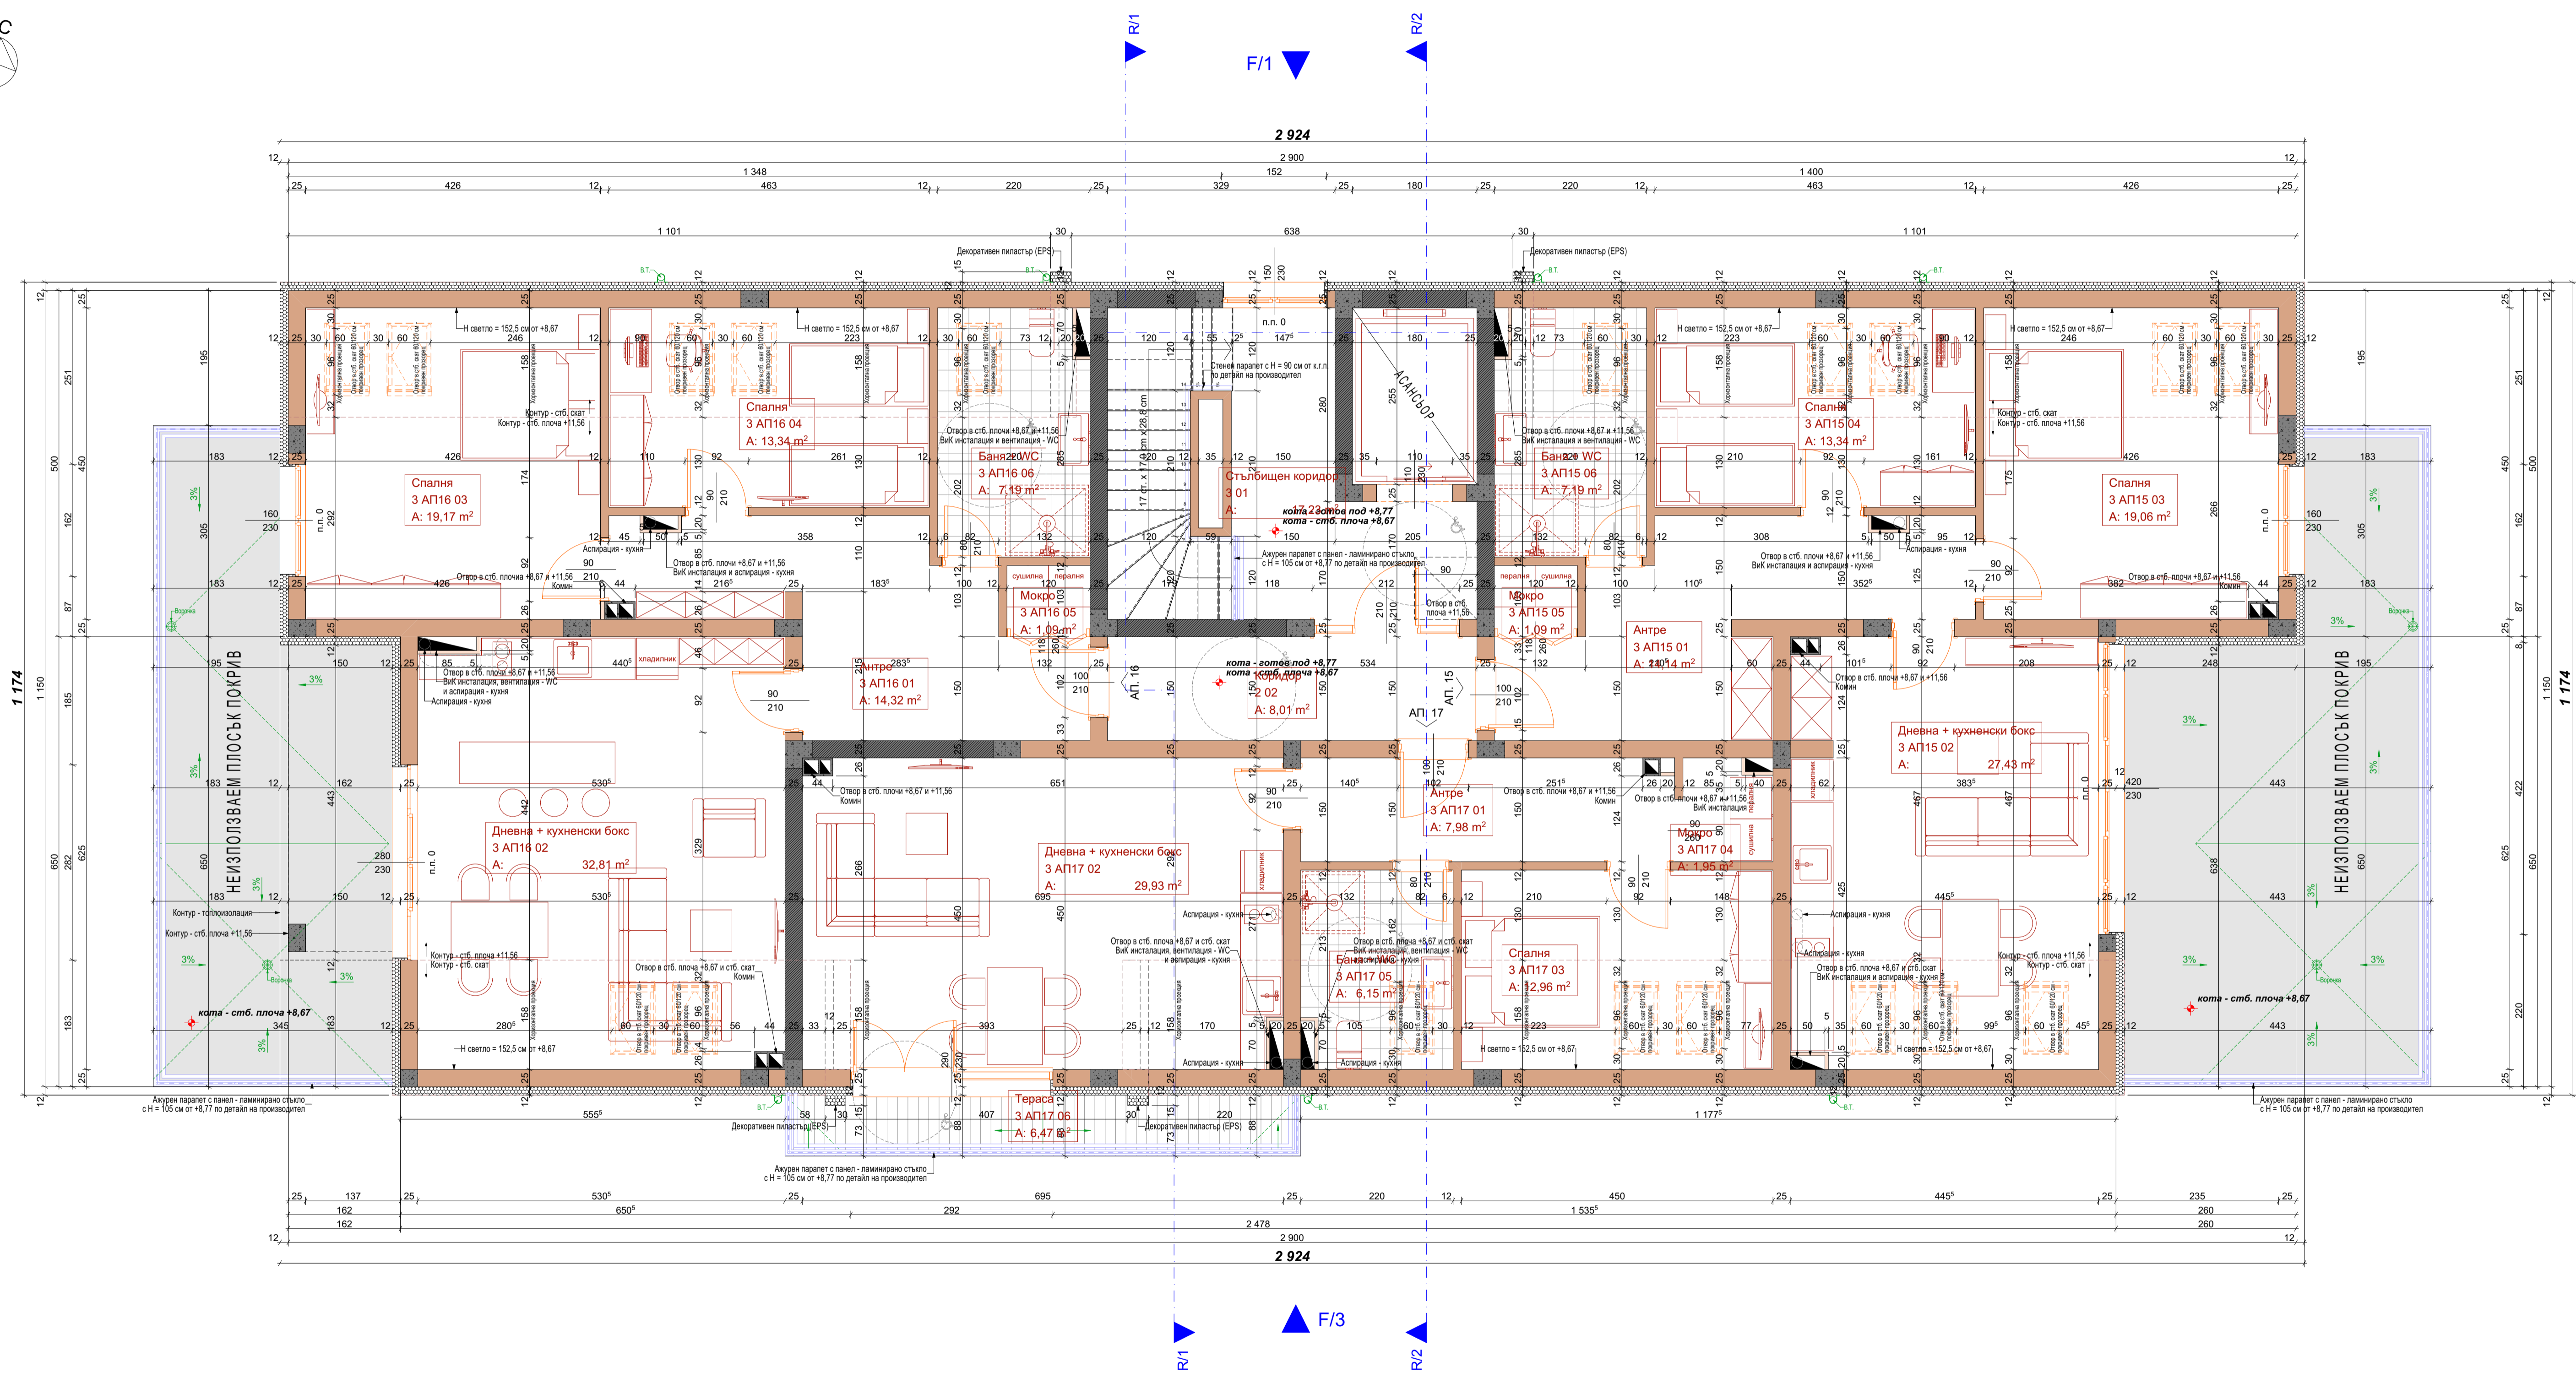

F/4

F/1

F/3

F/2

1 174

1 174

2 924

2 924