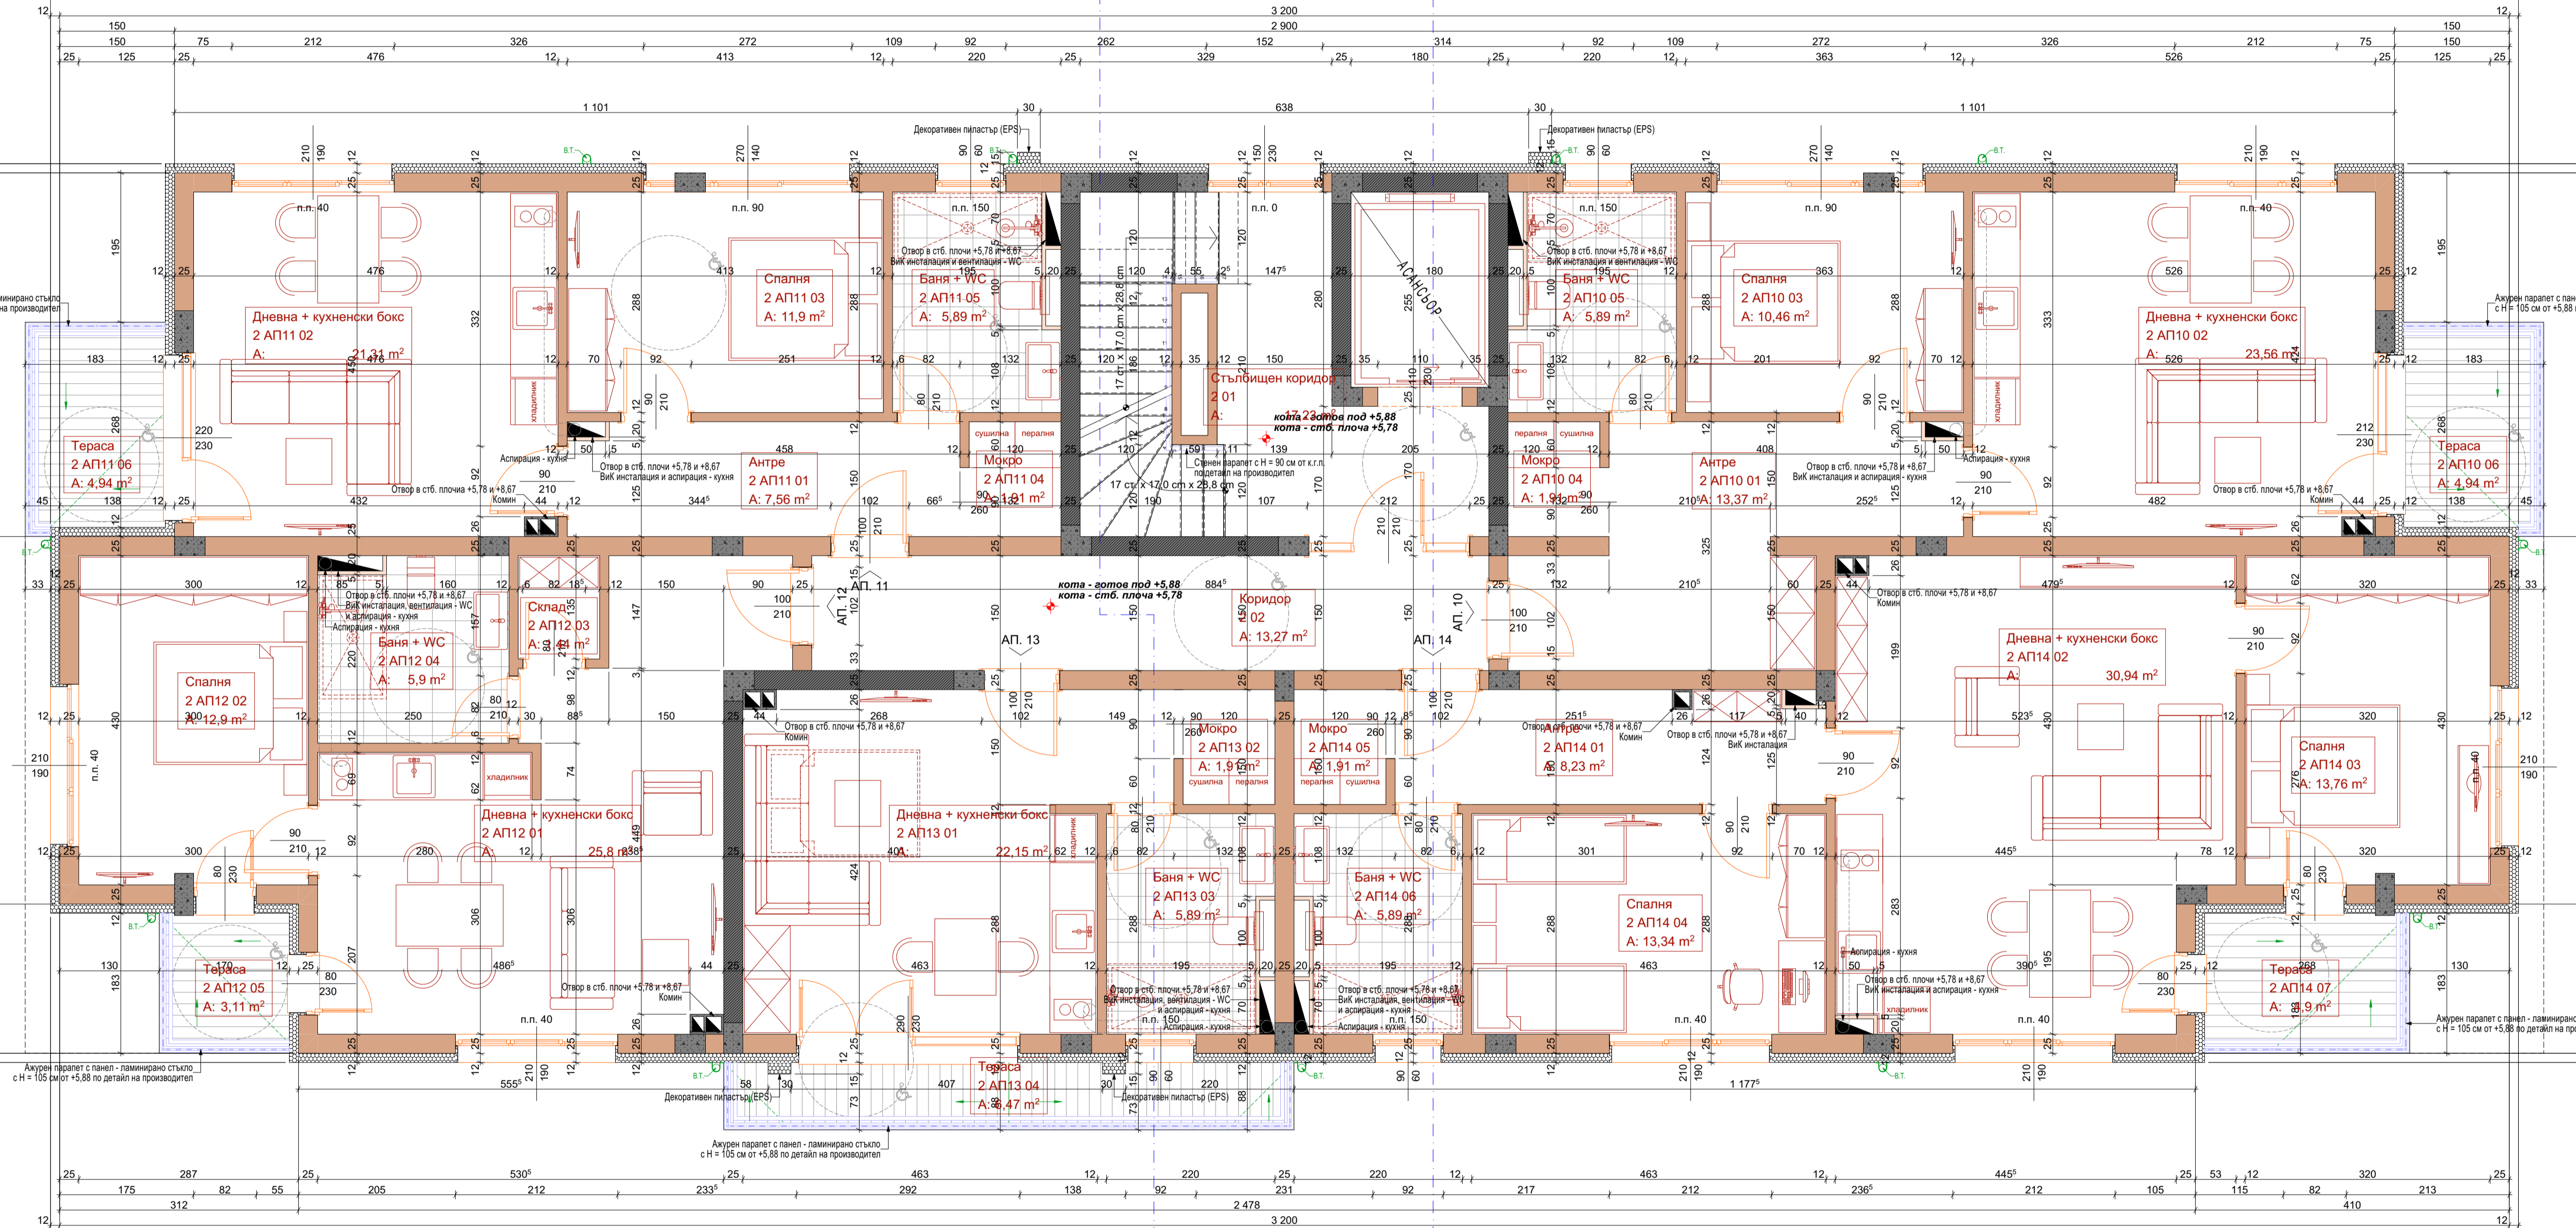

1 174

3 224  
3 200  
2 900

3 224  
3 200  
2 478

1 174

1 174

F/4

F/1

F/3

F/2

1 174

1 174

2 924

2 924

Акурен паркет с ламен - ламинирано стъкло с Н = 105 см от +8,77 по данни на производителя

Акурен паркет с ламен - ламинирано стъкло с Н = 105 см от +8,77 по данни на производителя

Акурен паркет с ламен - ламинирано стъкло с Н = 105 см от +8,77 по данни на производителя