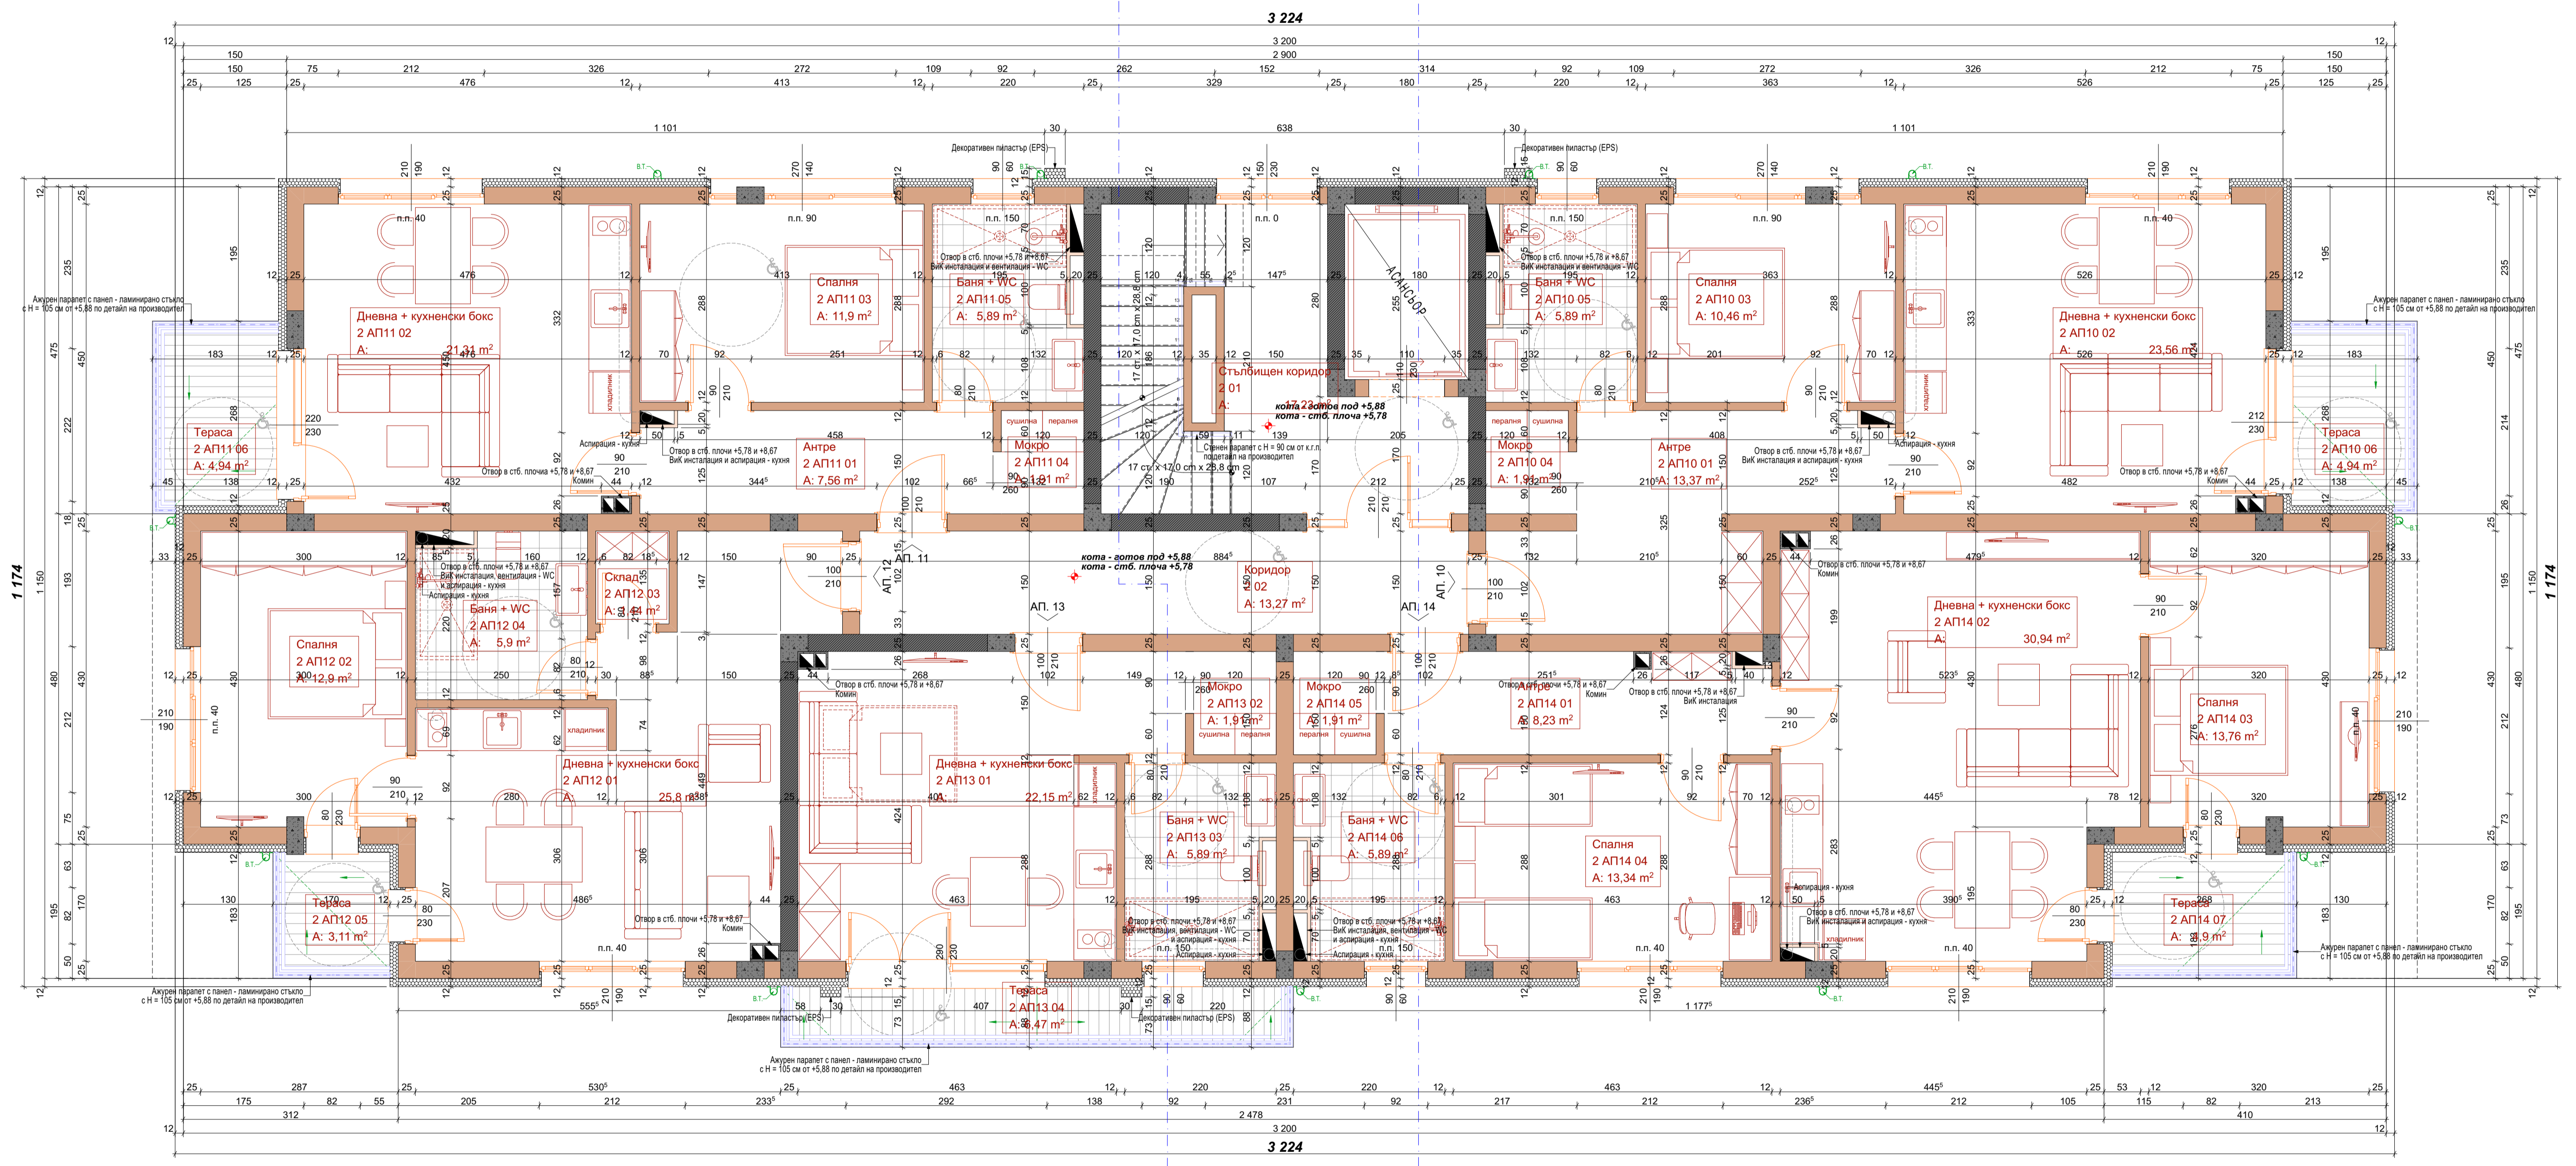

R/2

F/2

R/1

F/3

R/2

3 224

3 224

1 174

1 174

3 224  
3 200  
2 900

3 224  
3 200  
2 478

1 174

1 174

F/4

F/1

F/3

F/2

1 174

1 174

2 924

2 924

Акурен паркет с ламен - ламинирано стъкло с Н = 105 см от +8,77 по данни на производителя

Акурен паркет с ламен - ламинирано стъкло с Н = 105 см от +8,77 по данни на производителя

Акурен паркет с ламен - ламинирано стъкло с Н = 105 см от +8,77 по данни на производителя