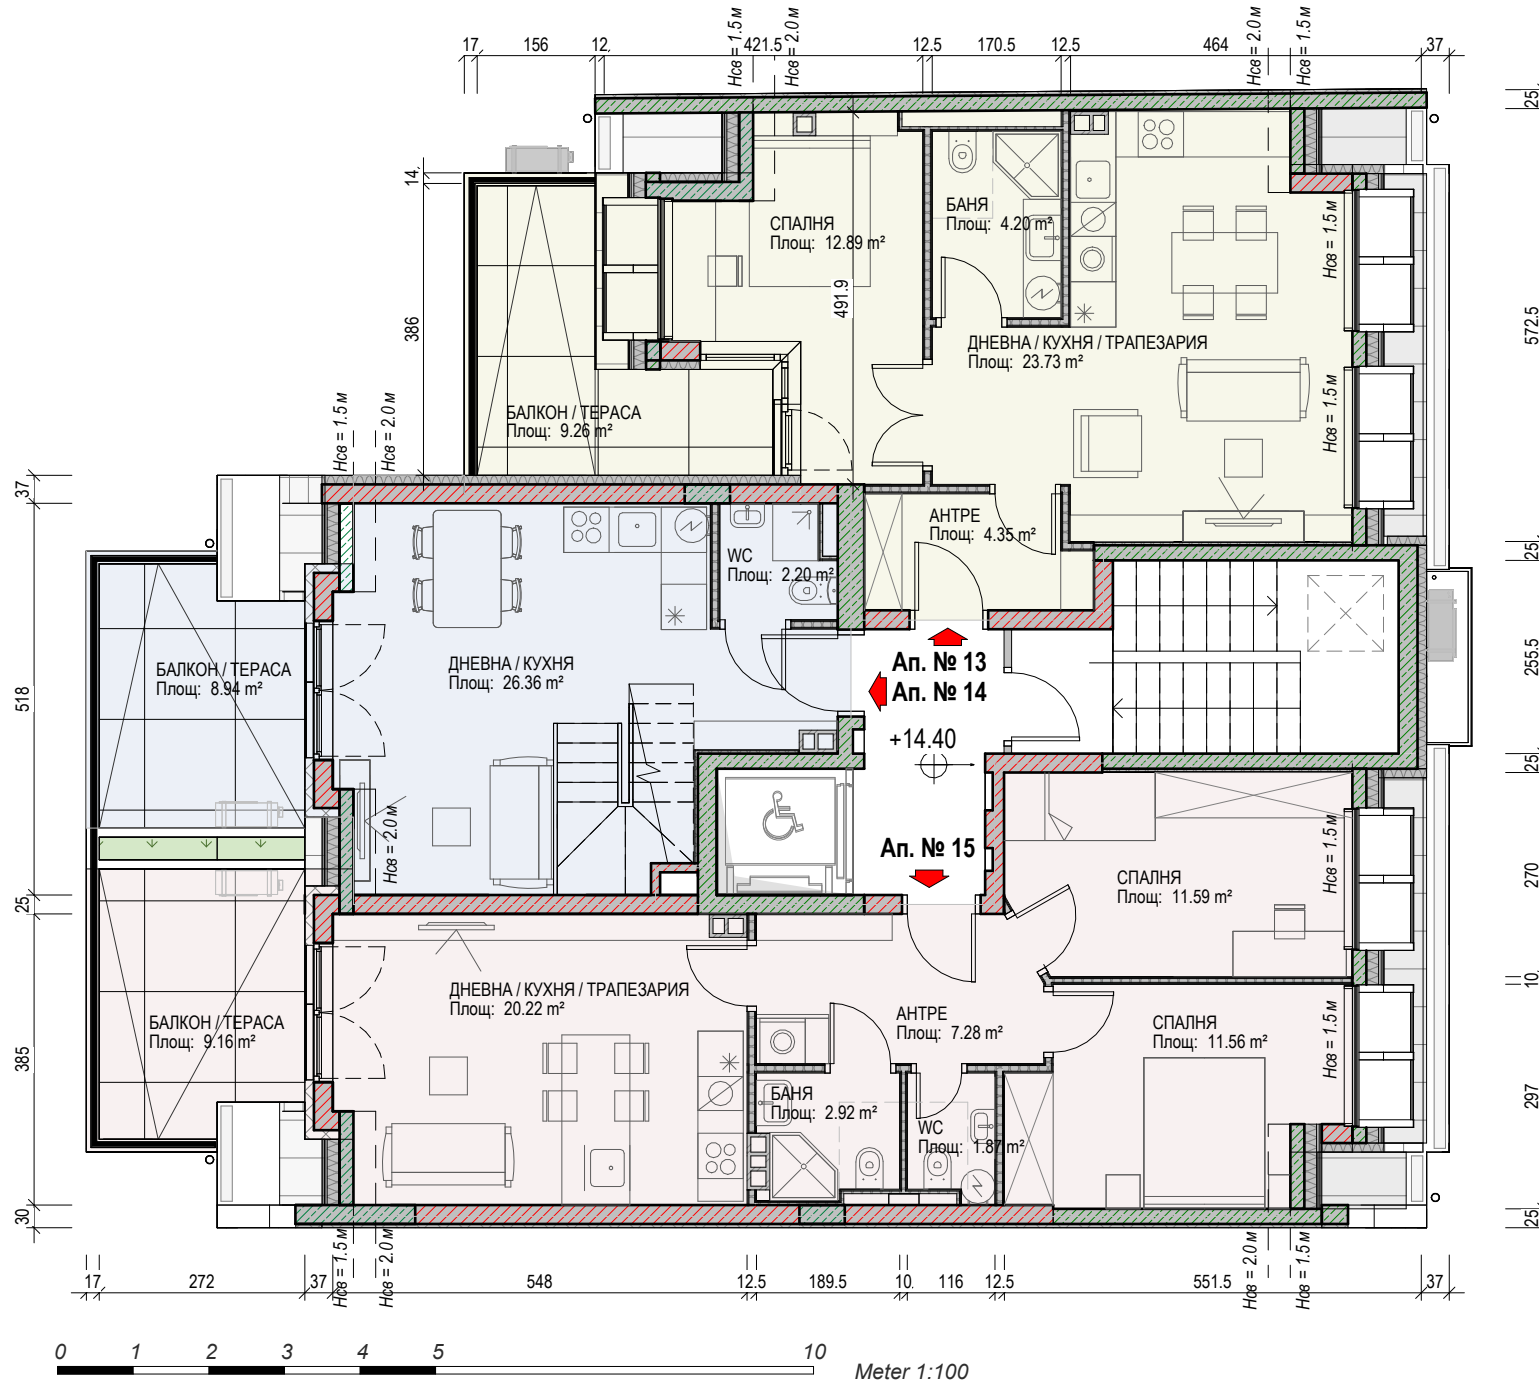

СИТУАЦИЯ

УЛ. "СВ. Св. КИРИЛ И МЕТОДИЙ"

ЕТАЖ 2, кота +2.80

	ПЛОЩ
Апартамент № 01	120.34 м ²
Апартамент № 02	59.39 м ²
Апартамент № 03	102.68 м ²

УЛ. "СВ. СВ. КИРИЛ И МЕТОДИЙ"

ЕТАЖ 3, ката +5.70

	ПЛОЩ
Апартамент № 04	122.40 м ²
Апартамент № 05	59.39 м ²
Апартамент № 06	104.75 м ²

УЛ. "СВ. СВ. КИРИЛ И МЕТОДИЙ"

ЕТАЖ 3, кота +5.70

	ПЛОЩ
Апартамент № 04	122.40 м ²
Апартамент № 06	164.14 м ²

Вариант 2

УЛ. "СВ. СВ. КИРИЛ И МЕТОДИЙ"

ЕТАЖ 4, кота +8.60

	ПЛОЩ
Апартамент № 07	99.86 m ²
Апартамент № 08	60.97 m ²
Апартамент № 09	104.75 m ²

УЛ. "СВ. СВ. КИРИЛ И МЕТОДИЙ"

ЕТАЖ 5, ката +11.50

	ПЛОЩ
Апартамент № 10	88.56 m ²
Апартамент № 11	61.00 m ²
Апартамент № 12	104.75 m ²

УЛ. "СВ. СВ. КИРИЛ И МЕТОДИЙ"

ЕТАЖ 6, кота +14.40

	ПЛОЩ
Апартамент № 13	80.24 м ²
Апартамент № 14	98.57 м ²
долно ниво	вкл. горно ниво
Апартамент № 15	93.05 м ²

УЛ. "СВ. СВ. КИРИЛ И МЕТОДИЙ"

ЕТАЖ 6+, кота +16.95

Апартамент № 14
горно ниво

УЛ. "СВ. СВ. КИРИЛ И МЕТОДИЙ"