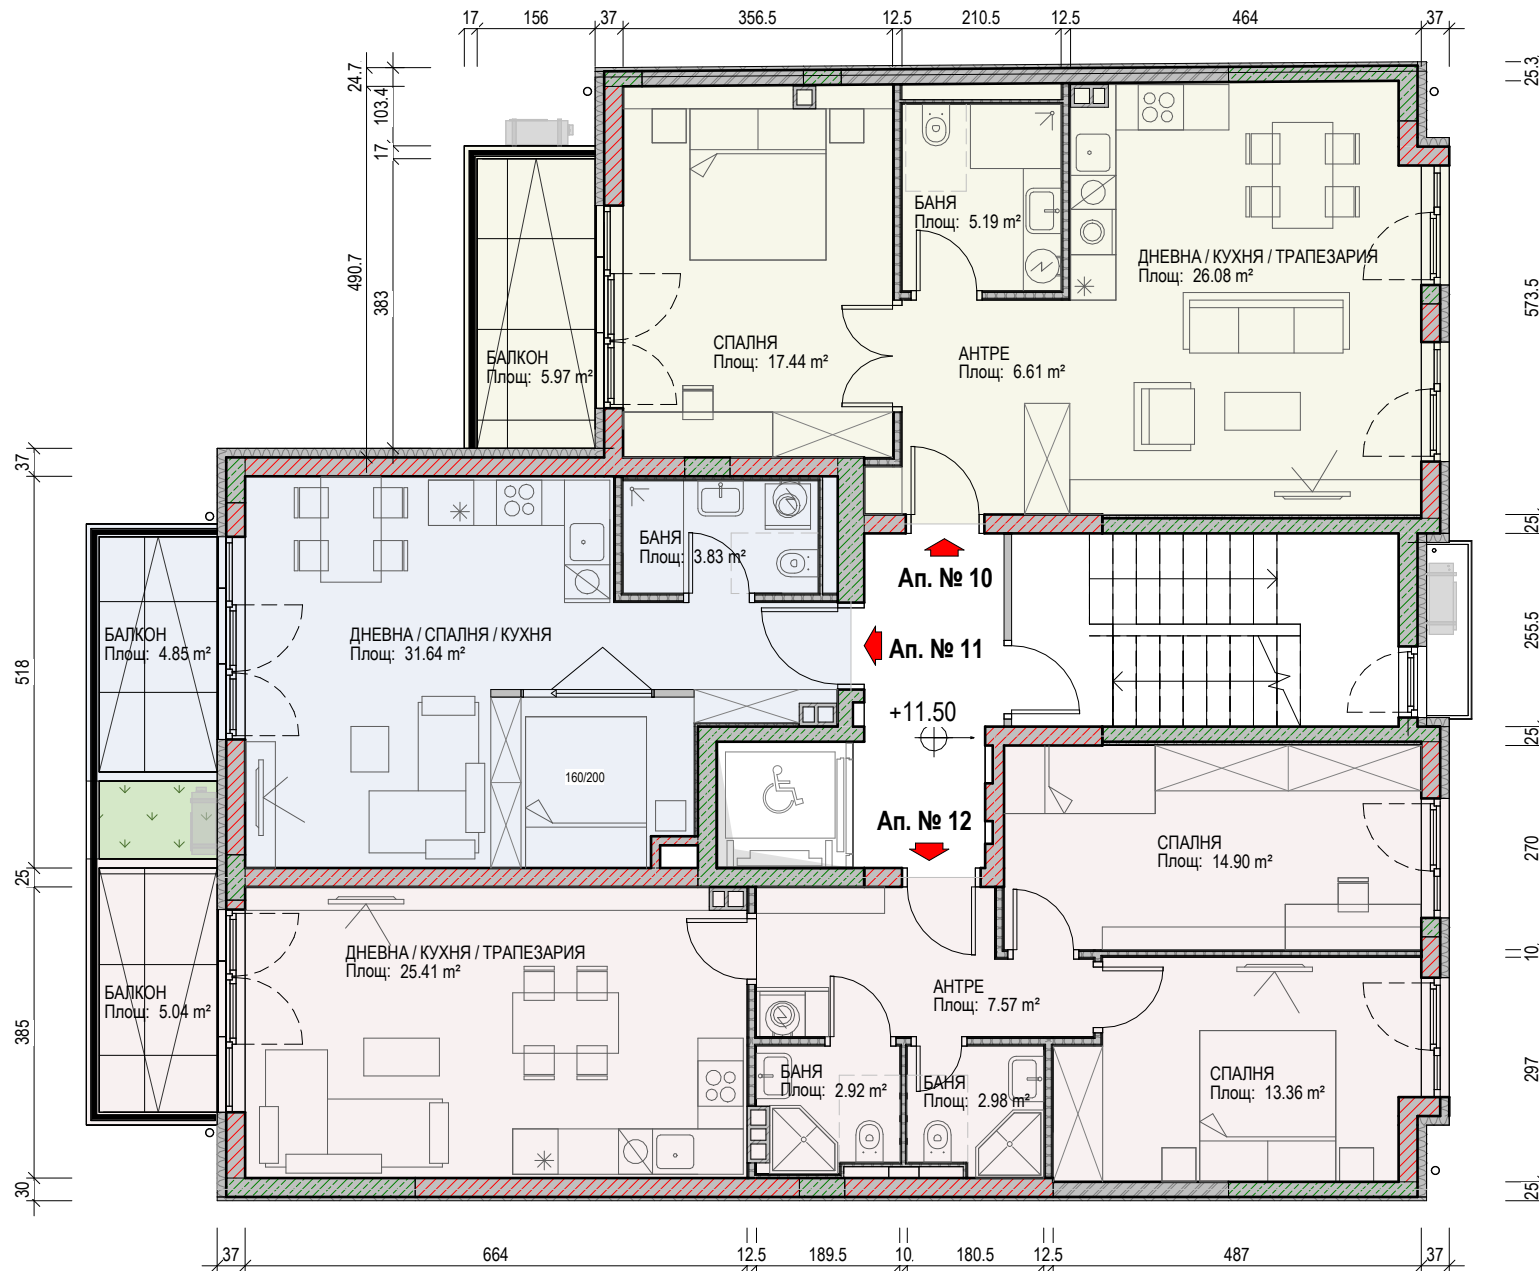

СИТУАЦИЯ

УЛ. "СВ. Св. КИРИЛ И МЕТОДИЙ"

ЕТАЖ 2, кота +2.80

	ПЛОЩ
Апартамент № 01	120.34 м ²
Апартамент № 02	59.39 м ²
Апартамент № 03	102.68 м ²

УЛ. "СВ. СВ. КИРИЛ И МЕТОДИЙ"

ЕТАЖ 3, ката +5.70

	ПЛОЩ
Апартамент № 04	122.40 м ²
Апартамент № 05	59.39 м ²
Апартамент № 06	104.75 м ²

УЛ. "СВ. СВ. КИРИЛ И МЕТОДИЙ"

ЕТАЖ 3, кота +5.70

	ПЛОЩ
Апартамент № 04	122.40 м ²
Апартамент № 06	164.14 м ²

Вариант 2

УЛ. "СВ. СВ. КИРИЛ И МЕТОДИЙ"

ЕТАЖ 4, кота +8.60

	ПЛОЩ
Апартамент № 07	99.86 m ²
Апартамент № 08	60.97 m ²
Апартамент № 09	104.75 m ²

УЛ. "СВ. СВ. КИРИЛ И МЕТОДИЙ"

ЕТАЖ 5, ката +11.50

	ПЛОЩ
Апартамент № 10	88.56 m ²
Апартамент № 11	61.00 m ²
Апартамент № 12	104.75 m ²

УЛ. "СВ. СВ. КИРИЛ И МЕТОДИЙ"

ЕТАЖ 6, кота +14.40

	ПЛОЩ
Апартамент № 13	80.24 м ²
Апартамент № 14	98.57 м ²
долно ниво	вкл. горно ниво
Апартамент № 15	93.05 м ²