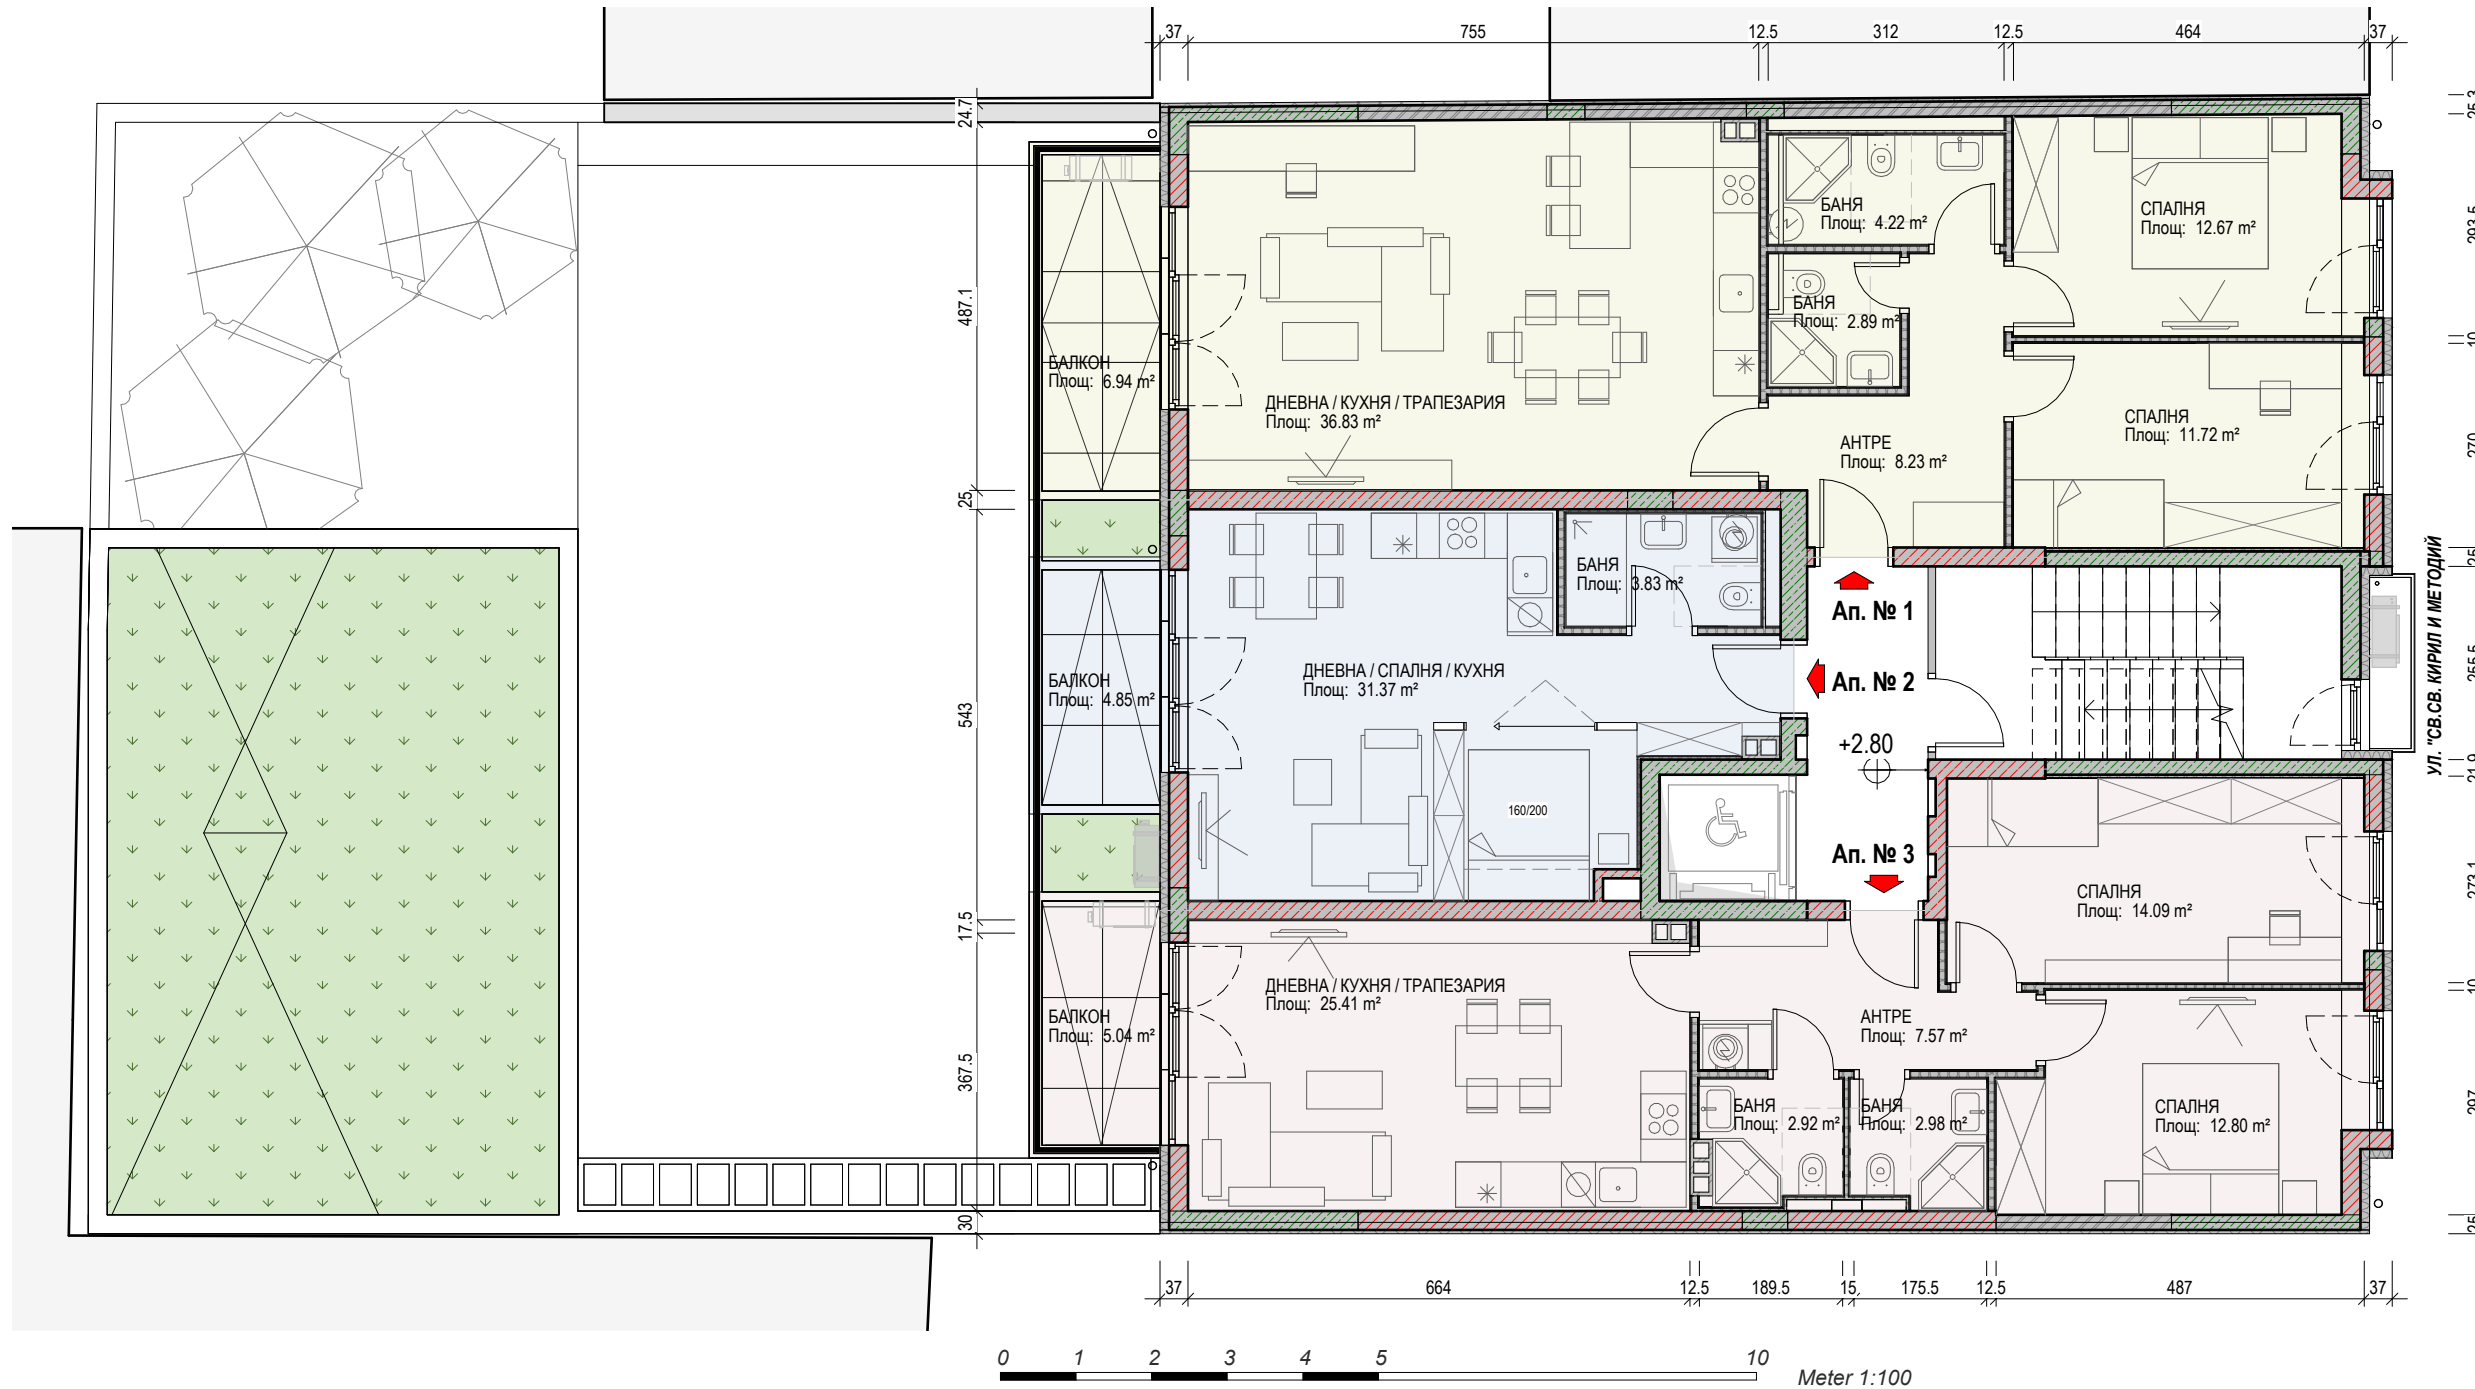

СИТУАЦИЯ

УЛ. "СВ. Св. КИРИЛ И МЕТОДИЙ"

ЕТАЖ 2, кота +2.80

	ПЛОЩ
Апартамент № 01	120.34 м ²
Апартамент № 02	59.39 м ²
Апартамент № 03	102.68 м ²

УЛ. "СВ. СВ. КИРИЛ И МЕТОДИЙ"

ЕТАЖ 3, ката +5.70

	ПЛОЩ
Апартамент № 04	122.40 м ²
Апартамент № 05	59.39 м ²
Апартамент № 06	104.75 м ²

УЛ. "СВ. СВ. КИРИЛ И МЕТОДИЙ"

ЕТАЖ 3, кота +5.70

	ПЛОЩ
Апартамент № 04	122.40 м ²
Апартамент № 06	164.14 м ²

Вариант 2

УЛ. "СВ. СВ. КИРИЛ И МЕТОДИЙ"

ЕТАЖ 4, кота +8.60

	ПЛОЩ
Апартамент № 07	99.86 m ²
Апартамент № 08	60.97 m ²
Апартамент № 09	104.75 m ²

УЛ. "СВ. СВ. КИРИЛ И МЕТОДИЙ"

ЕТАЖ 5, ката +11.50

	ПЛОЩ
Апартамент № 10	88.56 m ²
Апартамент № 11	61.00 m ²
Апартамент № 12	104.75 m ²

УЛ. "СВ. СВ. КИРИЛ И МЕТОДИЙ"

ЕТАЖ 6, кота +14.40

	ПЛОЩ
Апартамент № 13	80.24 м ²
Апартамент № 14	98.57 м ²
долно ниво	вкл. горно ниво
Апартамент № 15	93.05 м ²

УЛ. "СВ. СВ. КИРИЛ И МЕТОДИЙ"

ЕТАЖ 6+, кота +16.95

Апартамент № 14
горно ниво

УЛ. "СВ. СВ. КИРИЛ И МЕТОДИЙ"