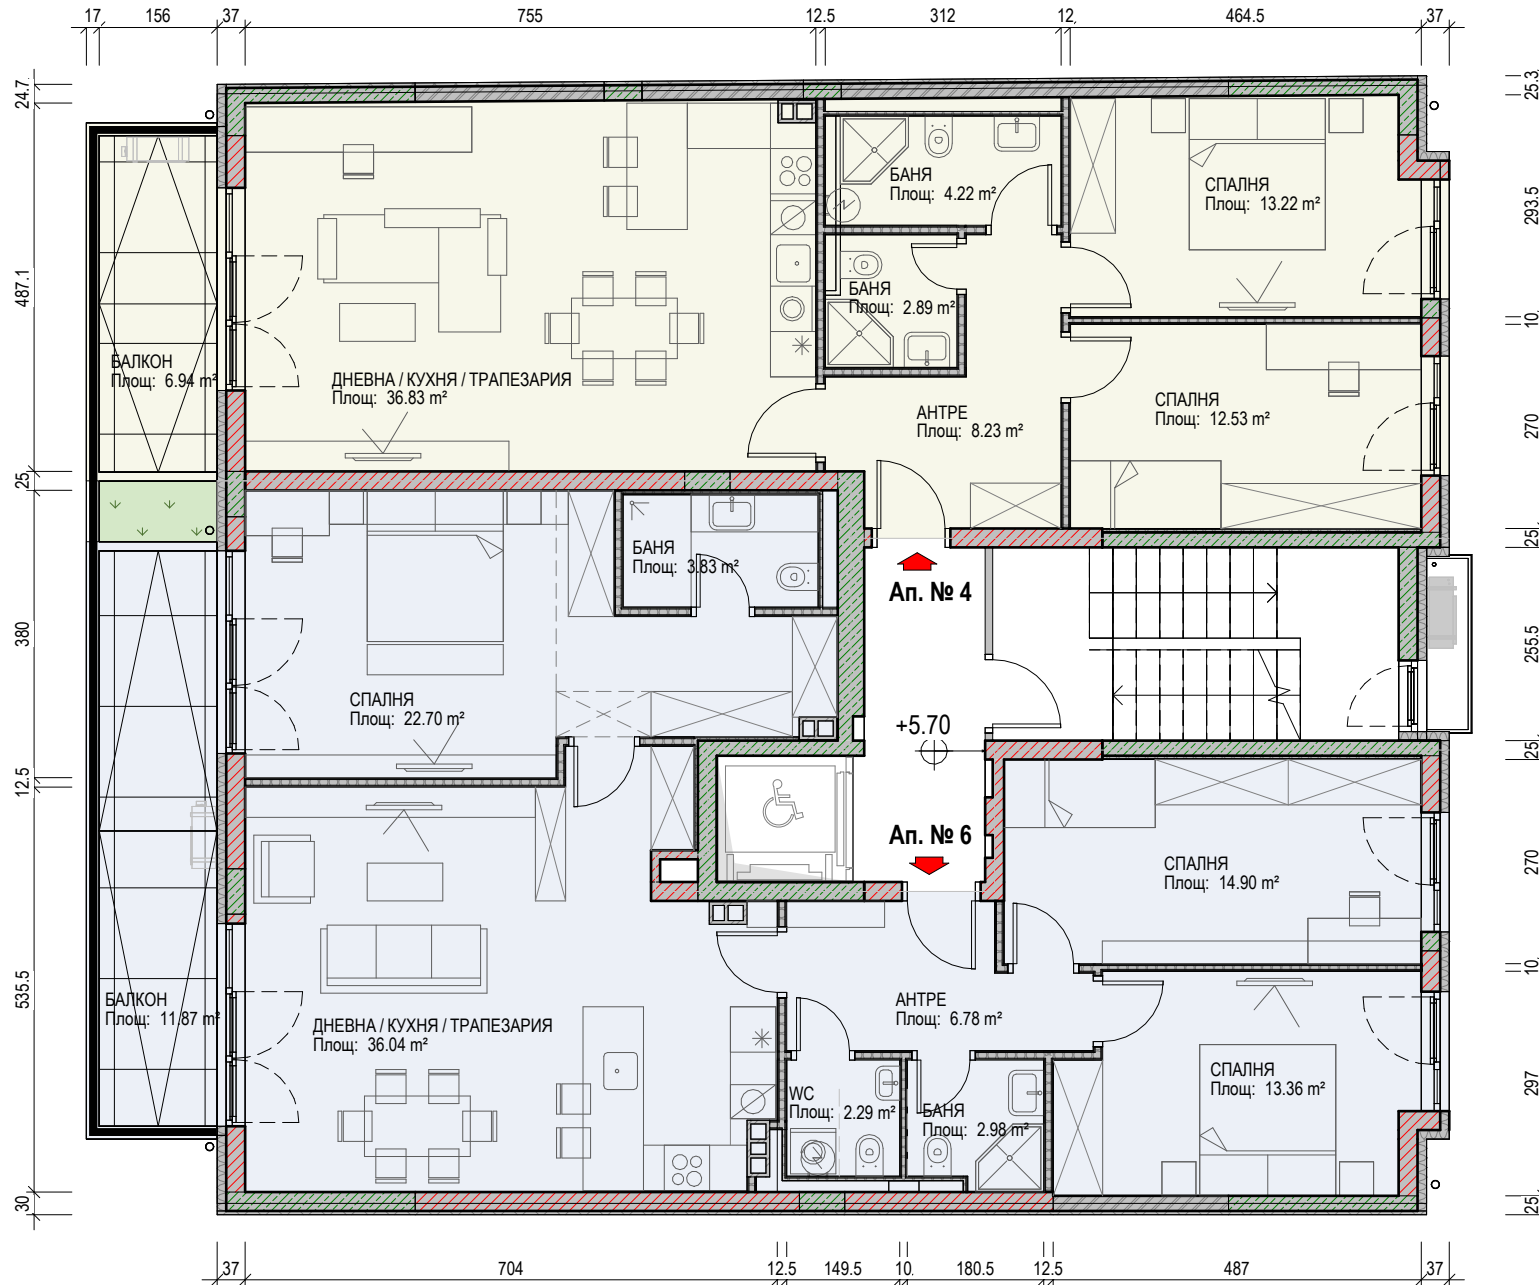

СИТУАЦИЯ

УЛ. "СВ. Св. КИРИЛ И МЕТОДИЙ"

ЕТАЖ 2, кота +2.80

	ПЛОЩ
Апартамент № 01	120.34 м ²
Апартамент № 02	59.39 м ²
Апартамент № 03	102.68 м ²

УЛ. "СВ. СВ. КИРИЛ И МЕТОДИЙ"

ЕТАЖ 3, ката +5.70

	ПЛОЩ
Апартамент № 04	122.40 м ²
Апартамент № 05	59.39 м ²
Апартамент № 06	104.75 м ²

УЛ. "СВ. СВ. КИРИЛ И МЕТОДИЙ"

ЕТАЖ 3, кота +5.70

	ПЛОЩ
Апартамент № 04	122.40 м ²
Апартамент № 06	164.14 м ²

Вариант 2

УЛ. "СВ. СВ. КИРИЛ И МЕТОДИЙ"

ЕТАЖ 4, кота +8.60

	ПЛОЩ
Апартамент № 07	99.86 m ²
Апартамент № 08	60.97 m ²
Апартамент № 09	104.75 m ²

УЛ. "СВ. СВ. КИРИЛ И МЕТОДИЙ"

ЕТАЖ 5, ката +11.50

	ПЛОЩ
Апартамент № 10	88.56 m ²
Апартамент № 11	61.00 m ²
Апартамент № 12	104.75 m ²

УЛ. "СВ. СВ. КИРИЛ И МЕТОДИЙ"

ЕТАЖ 6, кота +14.40

	ПЛОЩ
Апартамент № 13	80.24 м ²
Апартамент № 14	98.57 м ²
долно ниво	вкл. горно ниво
Апартамент № 15	93.05 м ²

УЛ. "СВ. СВ. КИРИЛ И МЕТОДИЙ"

ЕТАЖ 6+, кота +16.95

Апартамент № 14
горно ниво

УЛ. "СВ. СВ. КИРИЛ И МЕТОДИЙ"