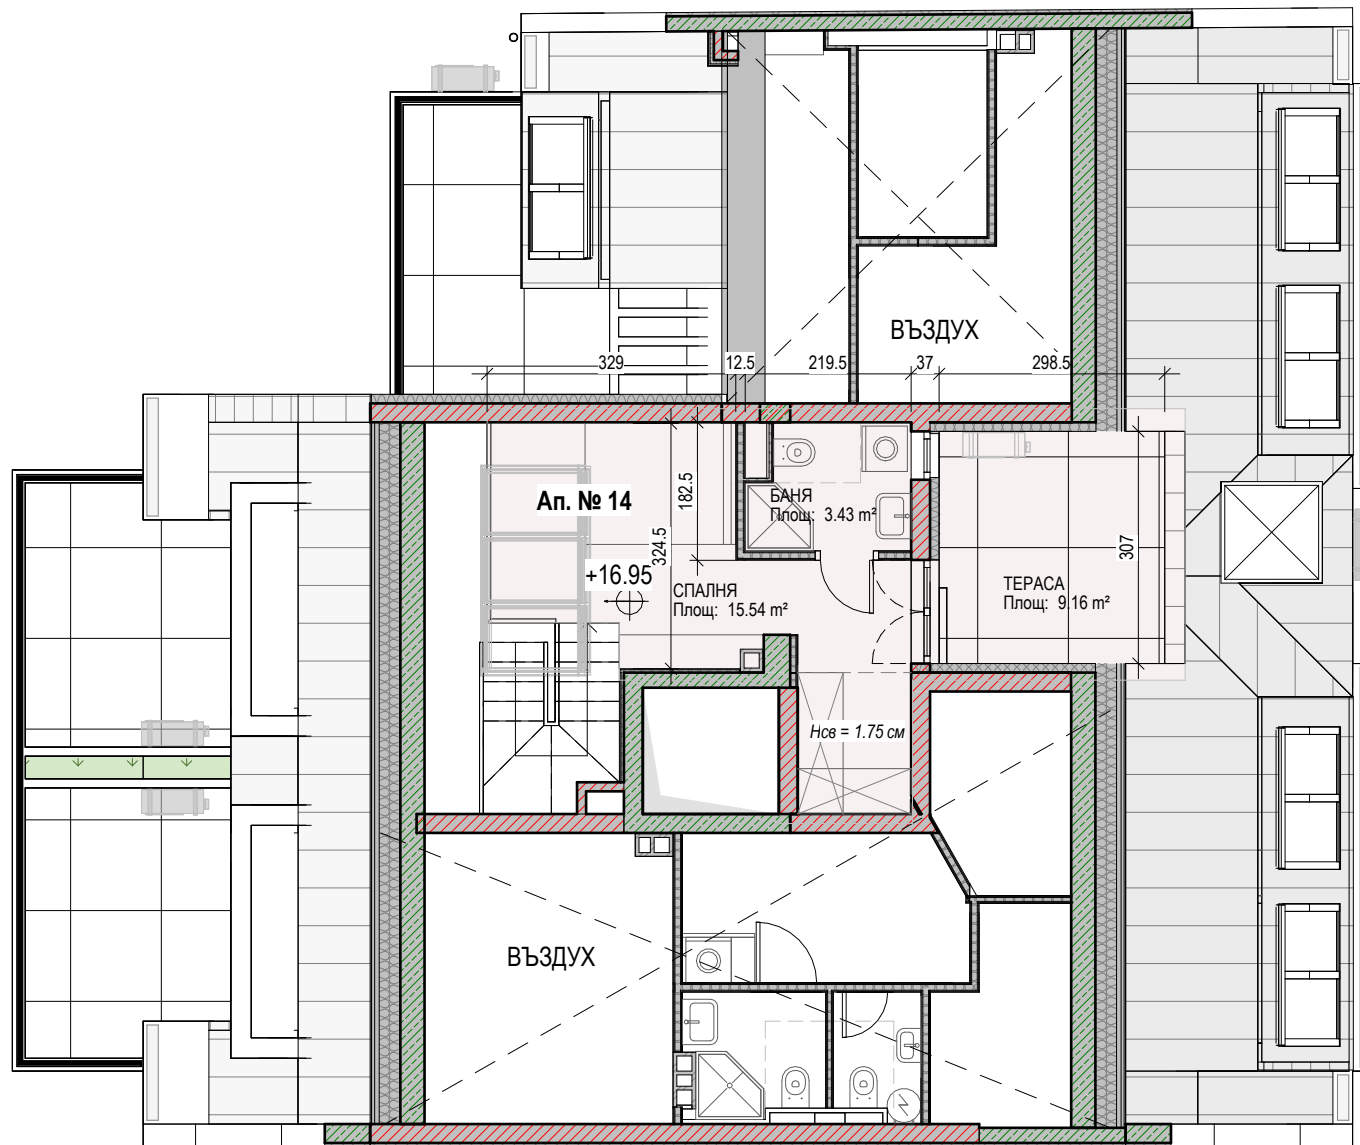

ЕТАЖ 6+, кота +16.95

Апартамент № 14
горно ниво

УЛ. "СВ. СВ. КИРИЛ И МЕТОДИЙ"