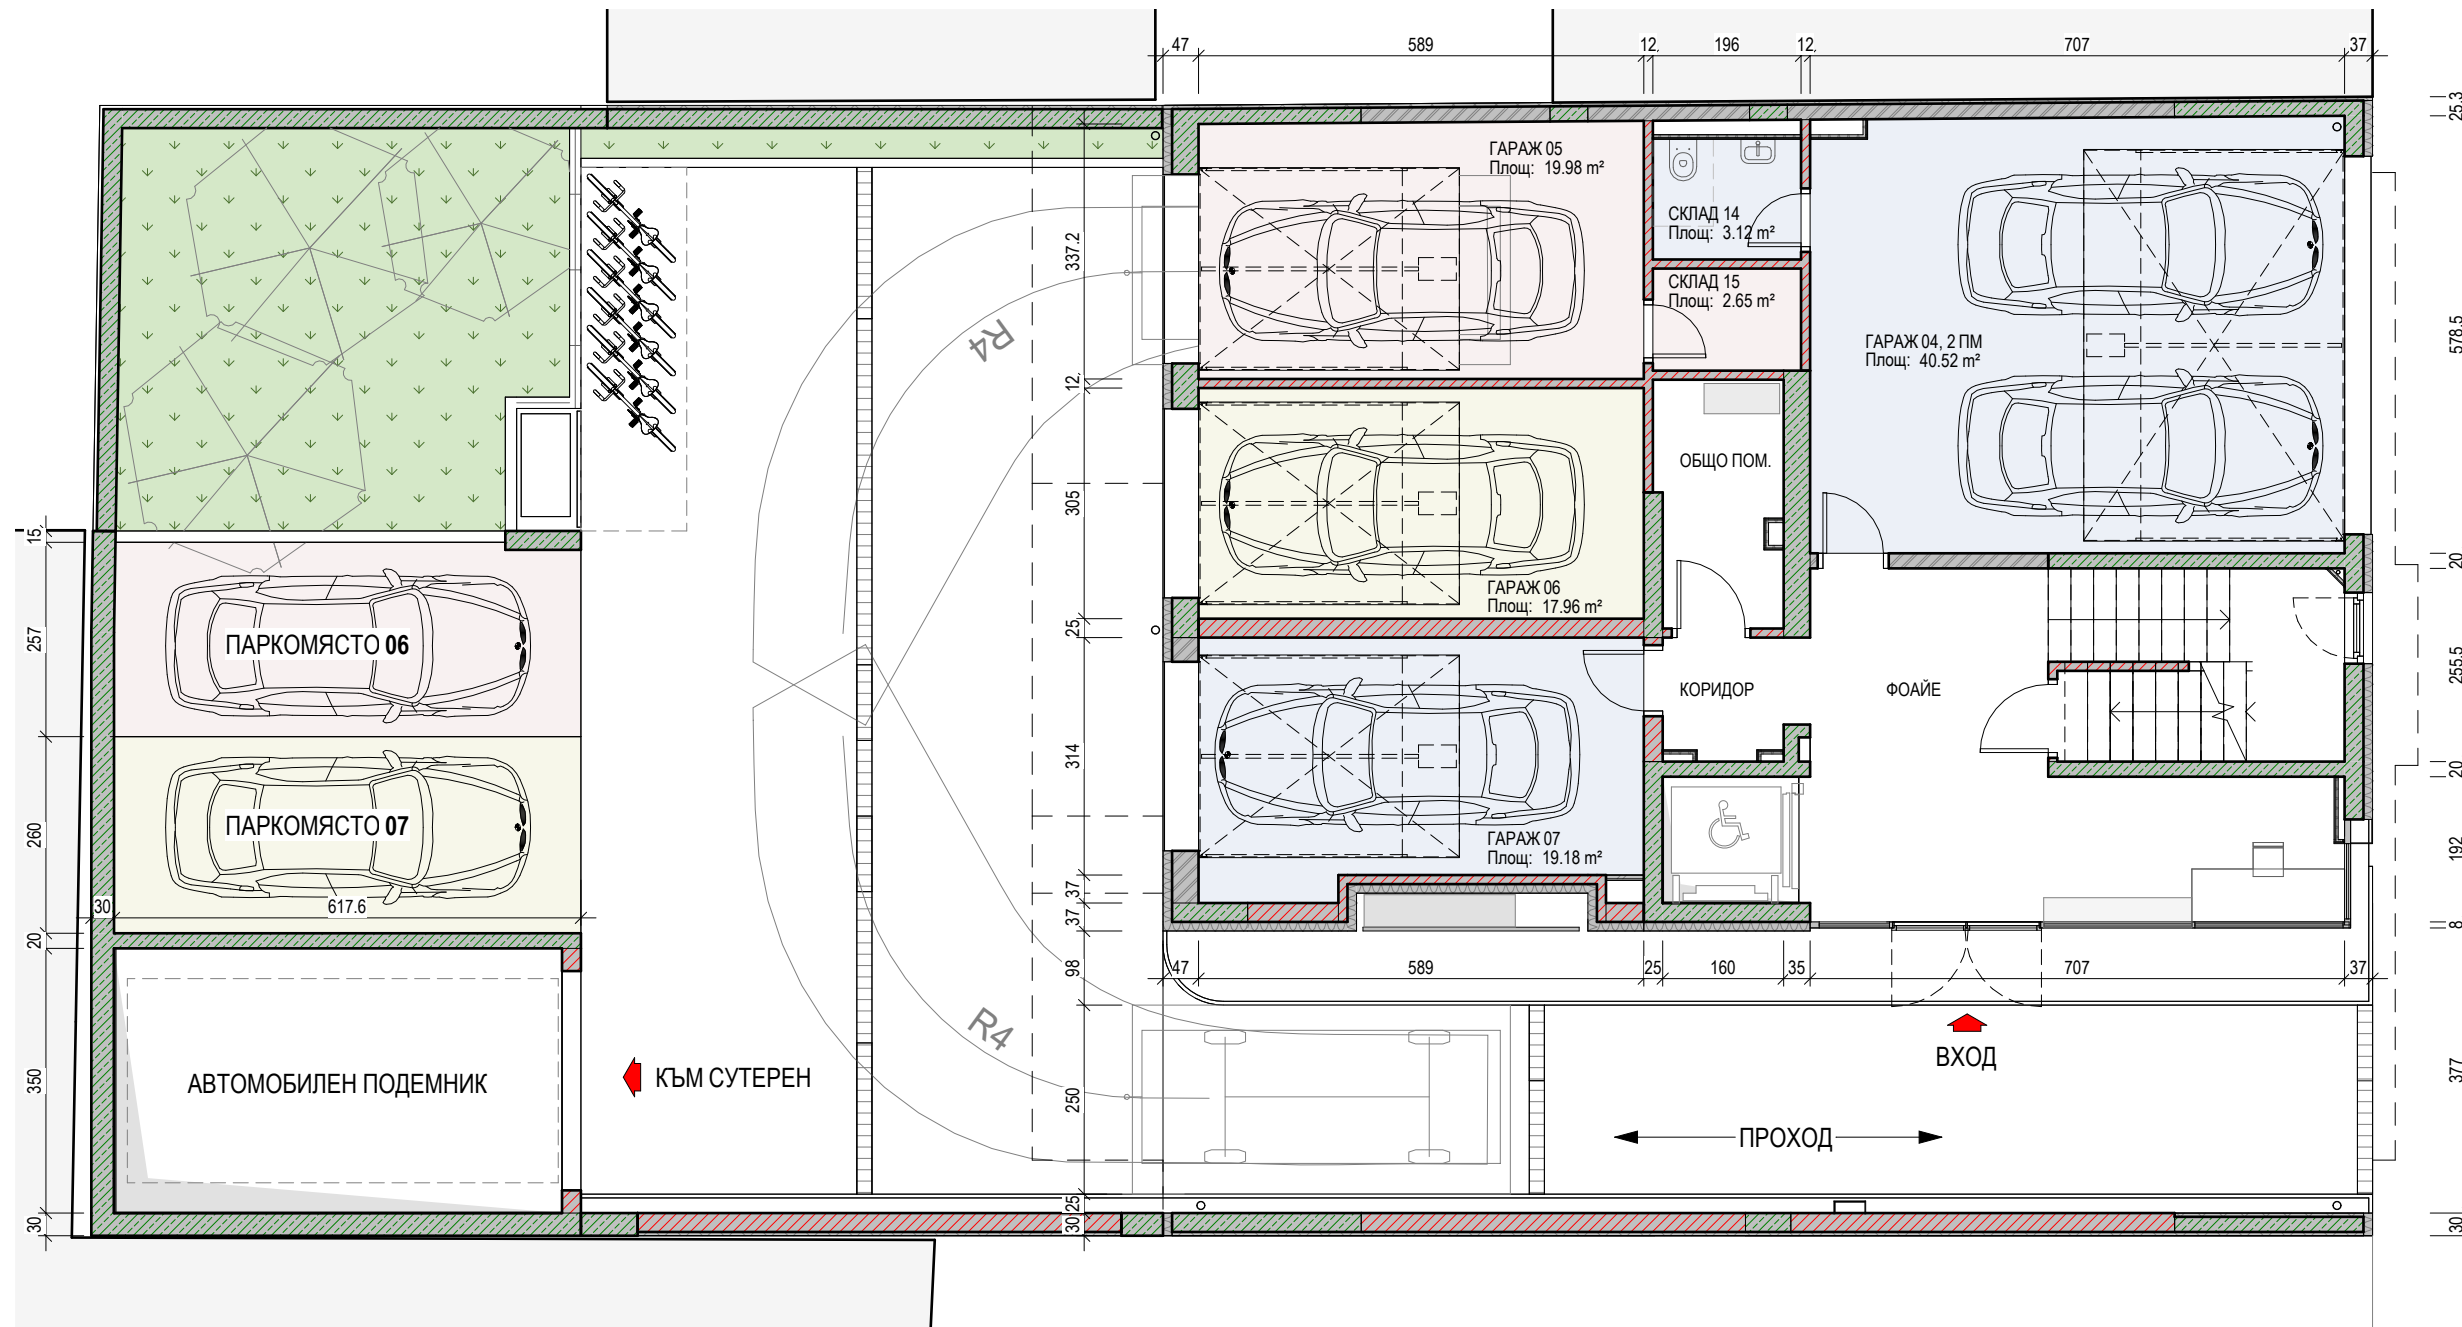

СИТУАЦИЯ

УЛ. "СВ. Св. КИРИЛ И МЕТОДИЙ"

ЕТАЖ 2, кота +2.80

	ПЛОЩ
Апартамент № 01	120.34 м ²
Апартамент № 02	59.39 м ²
Апартамент № 03	102.68 м ²

УЛ. "СВ. СВ. КИРИЛ И МЕТОДИЙ"

ЕТАЖ 3, ката +5.70

	ПЛОЩ
Апартамент № 04	122.40 м ²
Апартамент № 05	59.39 м ²
Апартамент № 06	104.75 м ²

УЛ. "СВ. СВ. КИРИЛ И МЕТОДИЙ"

ЕТАЖ 3, кота +5.70

	ПЛОЩ
Апартамент № 04	122.40 м ²
Апартамент № 06	164.14 м ²

Вариант 2

УЛ. "СВ. СВ. КИРИЛ И МЕТОДИЙ"

ЕТАЖ 4, кота +8.60

	ПЛОЩ
Апартамент № 07	99.86 m ²
Апартамент № 08	60.97 m ²
Апартамент № 09	104.75 m ²

УЛ. "СВ. СВ. КИРИЛ И МЕТОДИЙ"

ЕТАЖ 5, ката +11.50

	ПЛОЩ
Апартамент № 10	88.56 m ²
Апартамент № 11	61.00 m ²
Апартамент № 12	104.75 m ²

УЛ. "СВ. СВ. КИРИЛ И МЕТОДИЙ"

ЕТАЖ 6, кота +14.40

	ПЛОЩ
Апартамент № 13	80.24 м ²
Апартамент № 14	98.57 м ²
долно ниво	вкл. горно ниво
Апартамент № 15	93.05 м ²

УЛ. "СВ. СВ. КИРИЛ И МЕТОДИЙ"

ЕТАЖ 6+, кота +16.95

Апартамент № 14
горно ниво

УЛ. "СВ. СВ. КИРИЛ И МЕТОДИЙ"