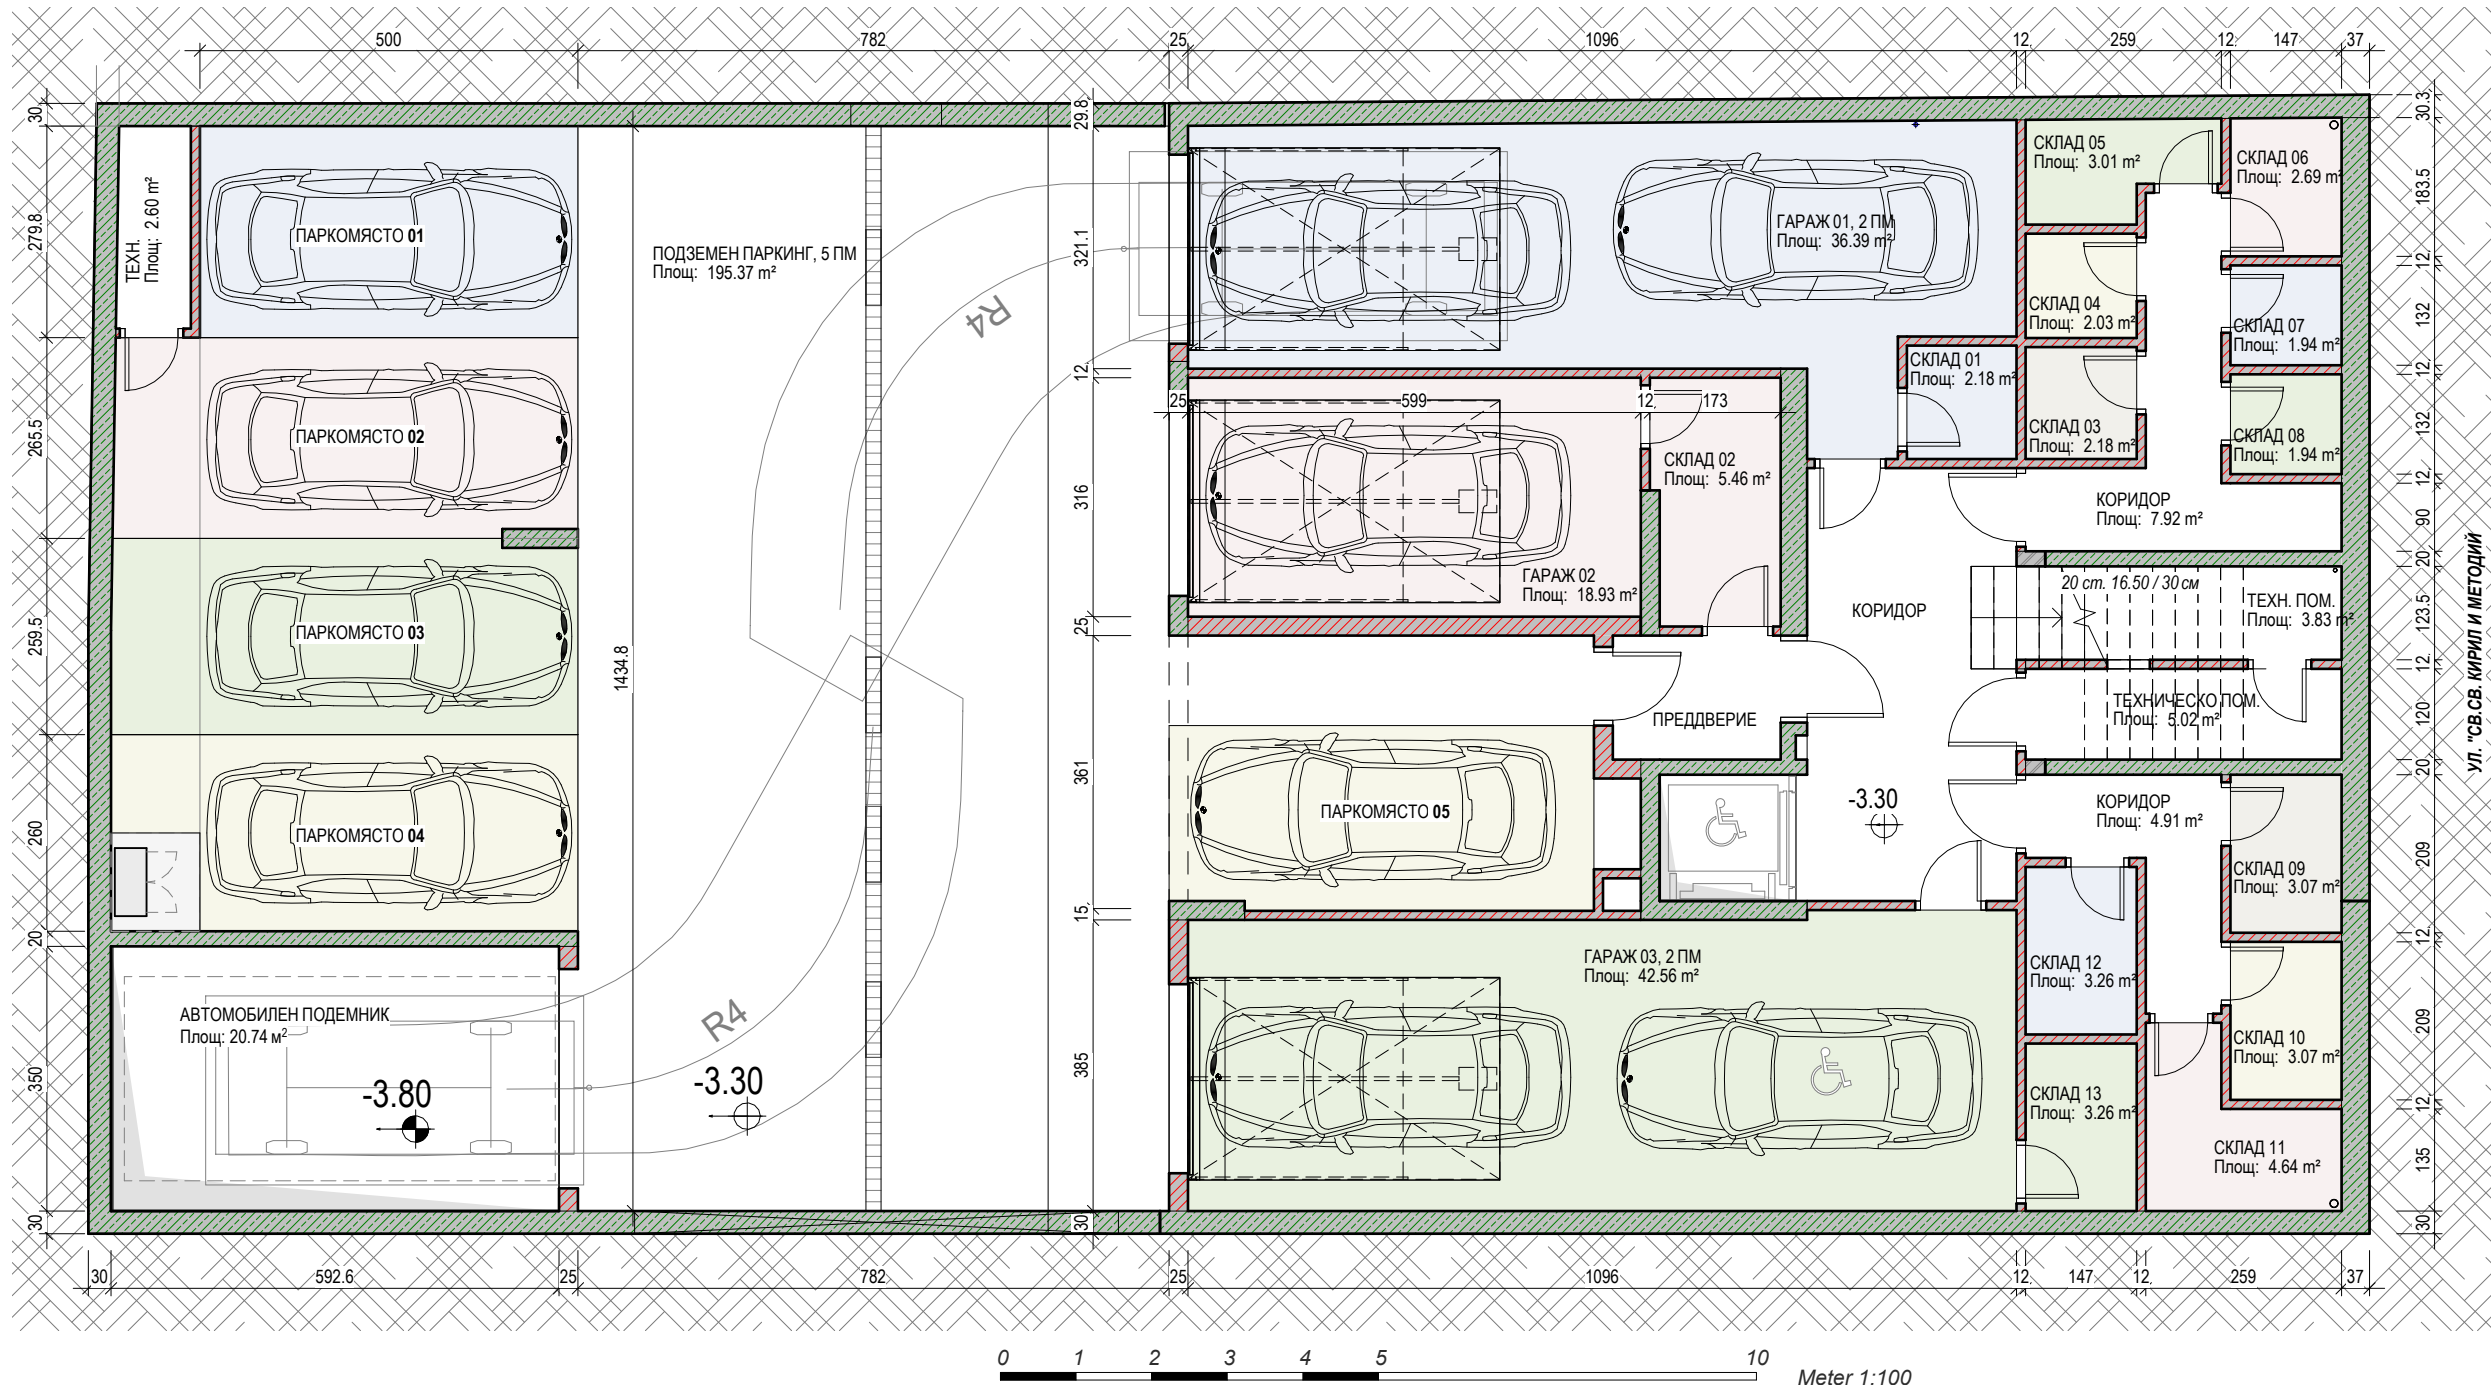

СИТУАЦИЯ

УЛ. "СВ. Св. КИРИЛ И МЕТОДИЙ"

ЕТАЖ 2, кота +2.80

	ПЛОЩ
Апартамент № 01	120.34 м ²
Апартамент № 02	59.39 м ²
Апартамент № 03	102.68 м ²

УЛ. "СВ. СВ. КИРИЛ И МЕТОДИЙ"

ЕТАЖ 3, ката +5.70

	ПЛОЩ
Апартамент № 04	122.40 м ²
Апартамент № 05	59.39 м ²
Апартамент № 06	104.75 м ²

УЛ. "СВ. СВ. КИРИЛ И МЕТОДИЙ"

ЕТАЖ 3, кота +5.70

	ПЛОЩ
Апартамент № 04	122.40 м ²
Апартамент № 06	164.14 м ²

Вариант 2

УЛ. "СВ. СВ. КИРИЛ И МЕТОДИЙ"

ЕТАЖ 4, кота +8.60

	ПЛОЩ
Апартамент № 07	99.86 m ²
Апартамент № 08	60.97 m ²
Апартамент № 09	104.75 m ²

УЛ. "СВ. СВ. КИРИЛ И МЕТОДИЙ"

ЕТАЖ 5, ката +11.50

	ПЛОЩ
Апартамент № 10	88.56 m ²
Апартамент № 11	61.00 m ²
Апартамент № 12	104.75 m ²

УЛ. "СВ. СВ. КИРИЛ И МЕТОДИЙ"

ЕТАЖ 6, кота +14.40

	ПЛОЩ
Апартамент № 13	80.24 м ²
Апартамент № 14	98.57 м ²
долно ниво	вкл. горно ниво
Апартамент № 15	93.05 м ²

УЛ. "СВ. СВ. КИРИЛ И МЕТОДИЙ"

ЕТАЖ 6+, кота +16.95

Апартамент № 14
горно ниво

УЛ. "СВ. СВ. КИРИЛ И МЕТОДИЙ"