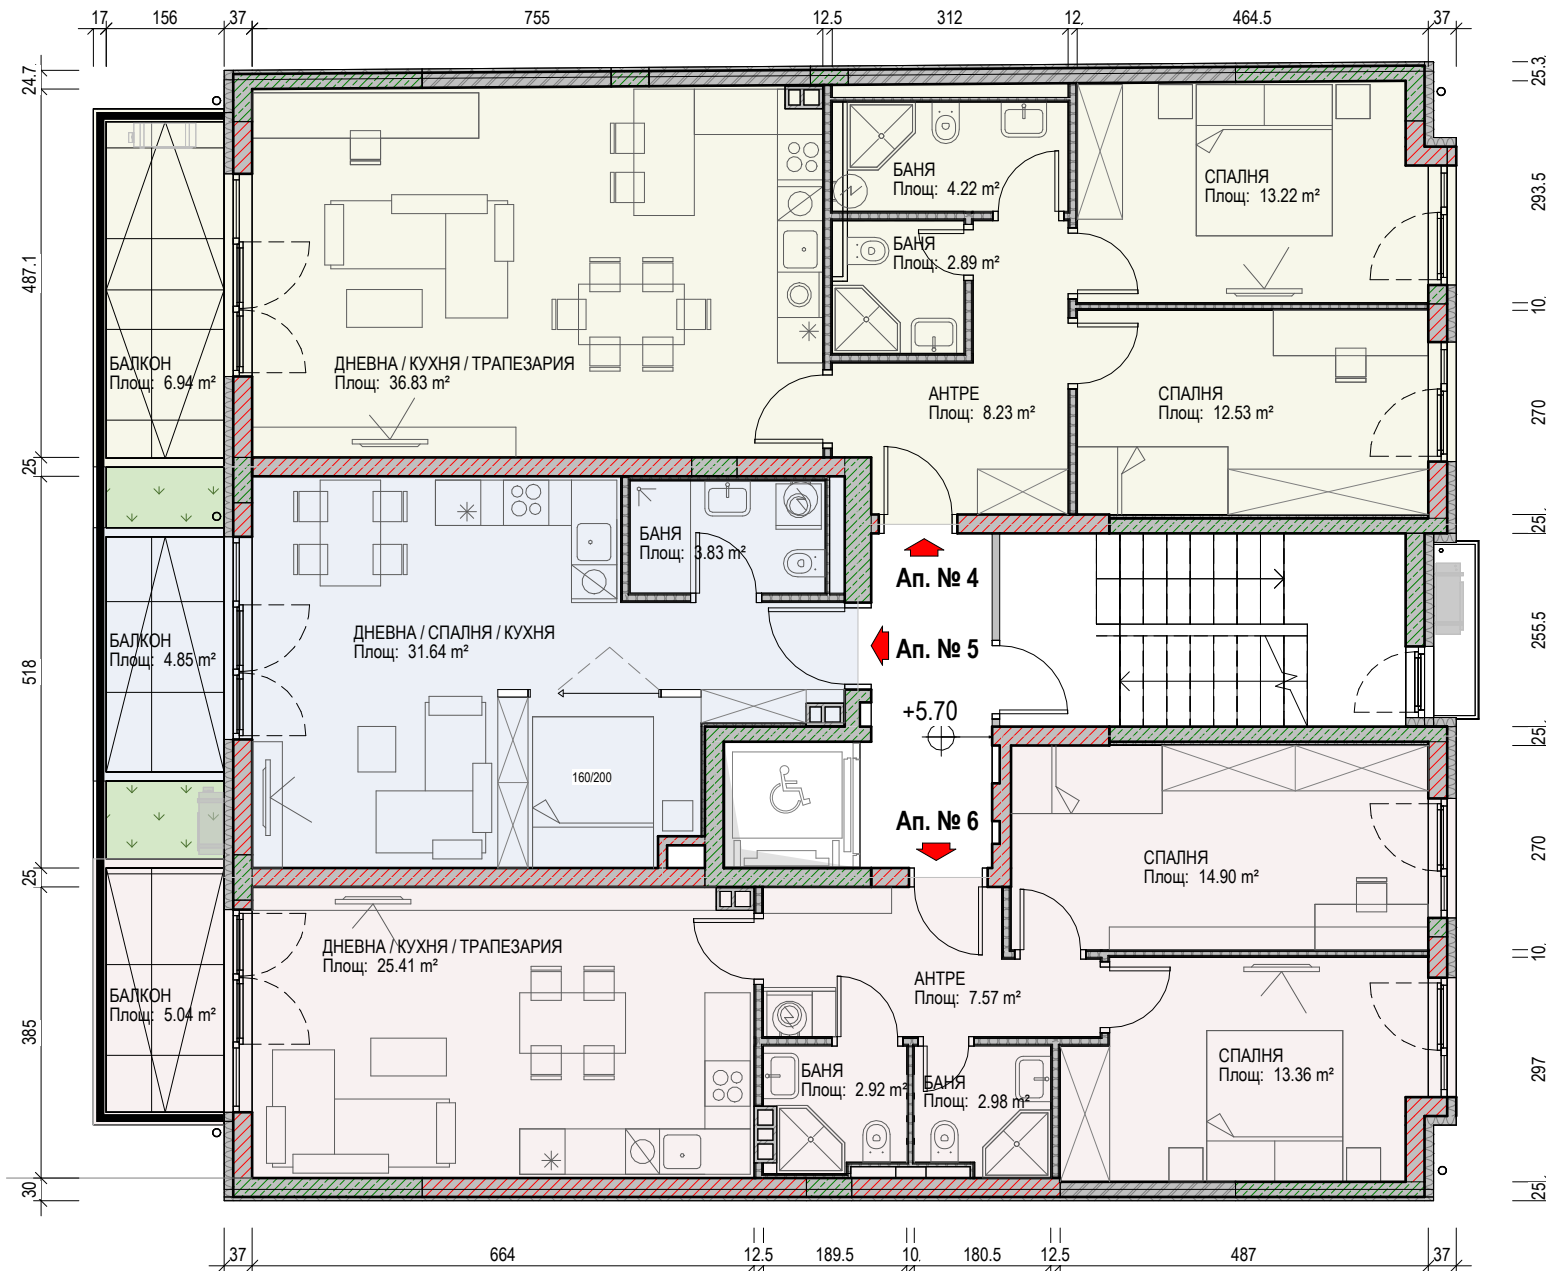

СИТУАЦИЯ

УЛ. "СВ. Св. КИРИЛ И МЕТОДИЙ"

ЕТАЖ 2, кота +2.80

	ПЛОЩ
Апартамент № 01	120.34 м ²
Апартамент № 02	59.39 м ²
Апартамент № 03	102.68 м ²

УЛ. "СВ. СВ. КИРИЛ И МЕТОДИЙ"

ЕТАЖ 3, ката +5.70

	ПЛОЩ
Апартамент № 04	122.40 м ²
Апартамент № 05	59.39 м ²
Апартамент № 06	104.75 м ²

УЛ. "СВ. СВ. КИРИЛ И МЕТОДИЙ"

ЕТАЖ 3, кота +5.70

	ПЛОЩ
Апартамент № 04	122.40 м ²
Апартамент № 06	164.14 м ²

Вариант 2

УЛ. "СВ. СВ. КИРИЛ И МЕТОДИЙ"

ЕТАЖ 4, кота +8.60

	ПЛОЩ
Апартамент № 07	99.86 m ²
Апартамент № 08	60.97 m ²
Апартамент № 09	104.75 m ²

УЛ. "СВ. СВ. КИРИЛ И МЕТОДИЙ"

ЕТАЖ 5, ката +11.50

	ПЛОЩ
Апартамент № 10	88.56 m ²
Апартамент № 11	61.00 m ²
Апартамент № 12	104.75 m ²

УЛ. "СВ. СВ. КИРИЛ И МЕТОДИЙ"

ЕТАЖ 6, кота +14.40

	ПЛОЩ
Апартамент № 13	80.24 м ²
Апартамент № 14	98.57 м ²
долно ниво	вкл. горно ниво
Апартамент № 15	93.05 м ²

УЛ. "СВ. СВ. КИРИЛ И МЕТОДИЙ"

ЕТАЖ 6+, кота +16.95

Апартамент № 14
горно ниво

УЛ. "СВ. СВ. КИРИЛ И МЕТОДИЙ"